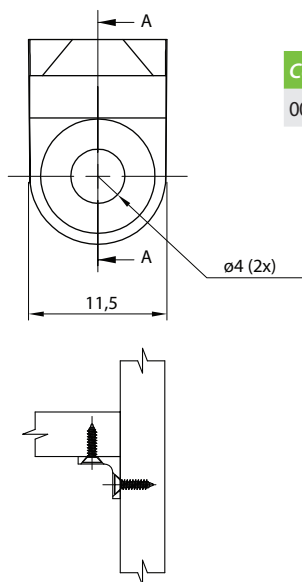

Suporte Prateleira Niquelado 17x17 mm 2 Furos

Código	Descrição	Embalagem
0091.801011	Suporte Prateleira Niquelado 17x17 mm 2 furos	1.000/100 peças