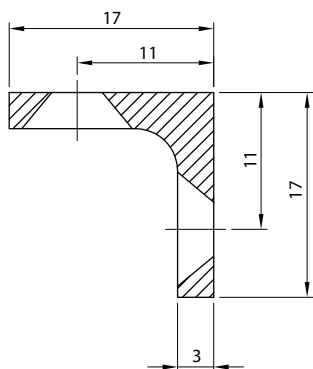

Suporte Prateleira Niquelado 17x17 mm 2 Furos

Código	Descrição	Embalagem
0091.801011	Suporte Prateleira Niquelado 17x17 mm 2 furos	1.000/100 peças