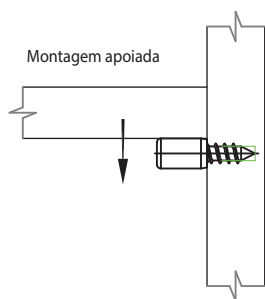

Suporte Prateleira Aço Niquelado 7,5 x 12,5 mm

Código	Descrição	Embalagem
0091.801014	Suporte Prateleira Aço 7,5x12,5	2.000 / 100 peças