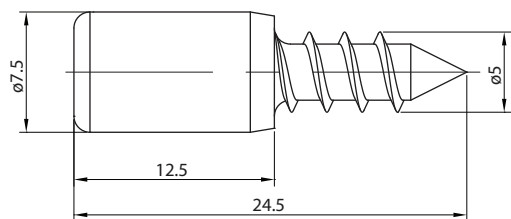

Suporte Prateleira Aço Niquelado 7,5 x 12,5 mm

Código	Descrição	Embalagem
0091.801014	Suporte Prateleira Aço 7,5x12,5	2.000 / 100 peças