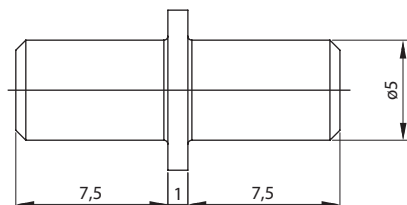

Suporte Prateleira Duplo Aço Niquelado 5 mm

Código	Descrição	Embalagem
0091.801001C	Sup. Prateleira Duplo Aço Niq. 5 mm	5.000 / 100 peças