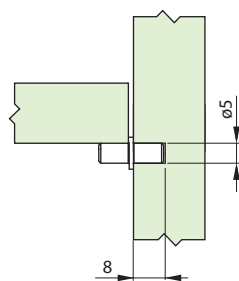

Suporte Prateleira Duplo Aço Niquelado 5 mm

Código	Descrição	Embalagem
0091.801001C	Sup. Prateleira Duplo Aço Niq. 5 mm	5.000 / 100 peças