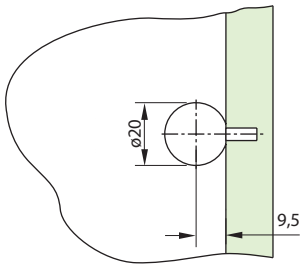

Suporte Prateleira Fixa Plástico

Suporte já vem com o parafuso

Código	Descrição	Embalagem
0091.002201	Suporte Prateleira Fixa Plást. Branco	2.500 / 100 peças
0091.002203	Suporte Prateleira Fixa Plást. Marrom	2.500 / 100 peças