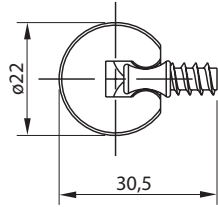

Suporte Prateleira Fixa Plástico

Suporte já vem com o parafuso

Código	Descrição	Embalagem
0091.002201	Suporte Prateleira Fixa Plást. Branco	2.500 / 100 peças
0091.002203	Suporte Prateleira Fixa Plást. Marrom	2.500 / 100 peças