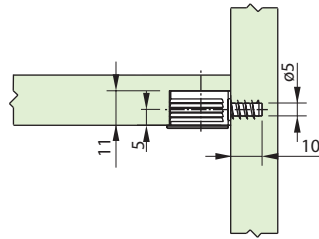

Suporte Prateleira Fixa Plástico

Suporte já vem com o parafuso

Código	Descrição	Embalagem
0091.002201	Suporte Prateleira Fixa Plást. Branco	2.500 / 100 peças
0091.002203	Suporte Prateleira Fixa Plást. Marrom	2.500 / 100 peças