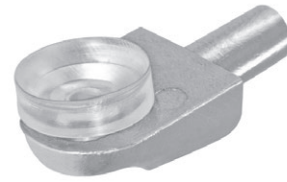

Suporte Prateleira Vidro Paralelo Zamak Niquelado

Código	Descrição	Embalagem
0091.801005	Suporte Prateleira Vidro Paralelo	2.500 / 100 peças