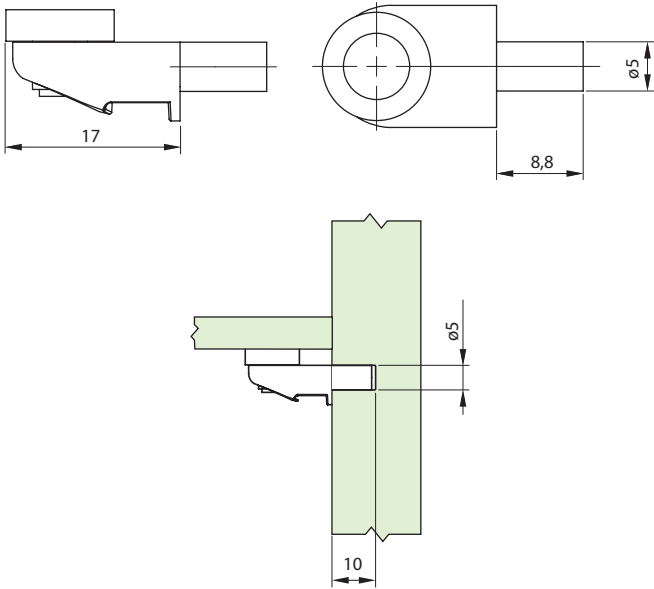

Suporte Prateleira Vidro Paralelo Zamak Niquelado

Código	Descrição	Embalagem
0091.801005	Suporte Prateleira Vidro Paralelo	2.500 / 100 peças