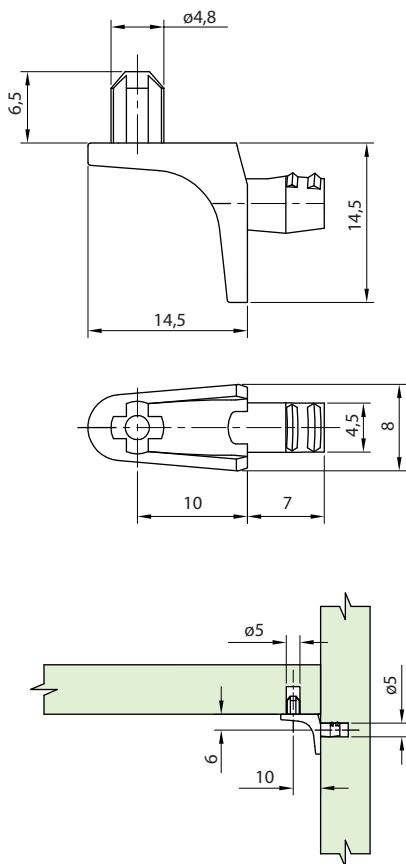

Suporte Prateleira Pino Duplo Zamak Niquelado

LANÇAMENTO

Código	Descrição	Embalagem
0091.801015	Suporte Prateleira Pino Duplo Zamak Niquelado	2.000 peças
0091.801015C	Suporte Prateleira Pino Duplo Zamak Niquelado	100 peças