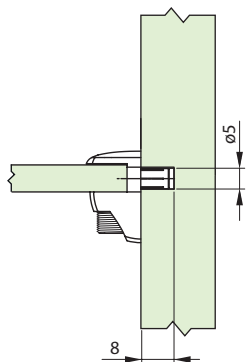

Suporte Prateleira Vidro 3 a 6 mm Zamak Niquelado

Código	Descrição	Embalagem
0091.801003	Suporte Prat. Vidro Zamak Niquelado	1.000 / 100 peças