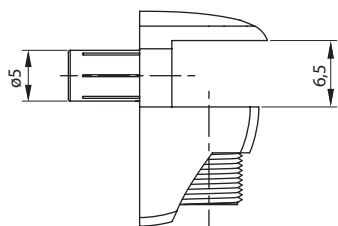

Suporte Prateleira Vidro 3 a 6 mm Zamak Niquelado

Código	Descrição	Embalagem
0091.801003	Suporte Prat. Vidro Zamak Niquelado	1.000 / 100 peças