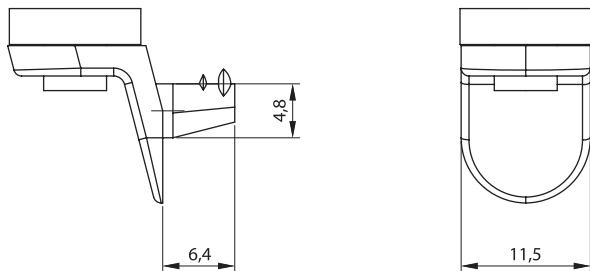

Suporte Prateleira Vidro 90 Zamak Niquelado

Código	Descrição	Embalagem
0091.801006	Suporte Prateleira Vidro 90	5.000 / 100 peças