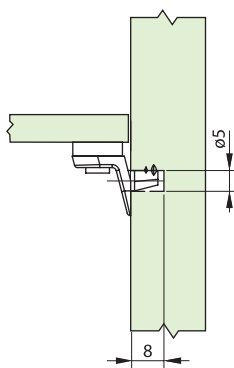

Suporte Prateleira Vidro 90 Zamak Niquelado

Código	Descrição	Embalagem
0091.801006	Suporte Prateleira Vidro 90	5.000 / 100 peças