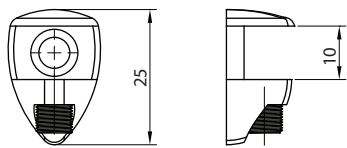

Suporte Prateleira Vidro Zamak Niquelado 6 a 10 mm

Código	Descrição	Embalagem
0091.801013	Suporte Prateleira Vidro 10 mm Zamak	1.000 / 100 peças