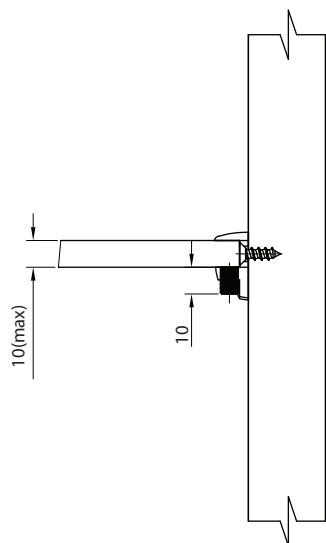

Suporte Prateleira Vidro Zamak Niquelado 6 a 10 mm

Código	Descrição	Embalagem
0091.801013	Suporte Prateleira Vidro 10 mm Zamak	1.000 / 100 peças