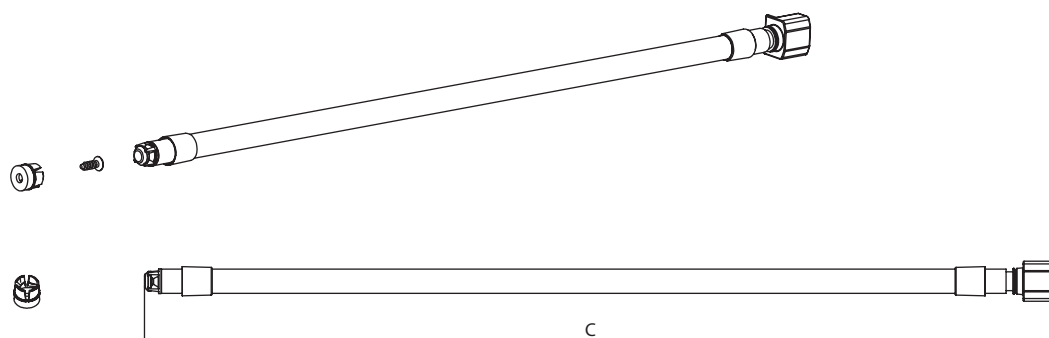

# Tubo Transversal para Gavetas TEN

**Material:** Tubos de aço  
**Acabamento:** Pintura epóxi branca ou champanhe  
**Embalagem:** 20 pares

Código	Descrição	Embalagem
58RX03F13500000	Tubo lateral branco 350 mm fix. com parafusos	20 pares
58RX03S63500000	Tubo lateral champanhe 350 mm fix. com parafusos	20 pares
58RX03F14000000	Tubo lateral branco 400 mm fix. com parafusos	20 pares
58RX03S64000000	Tubo lateral champanhe 400 mm fix. com parafusos	20 pares
58RX03F14500000	Tubo lateral branco 450 mm fix. com parafusos	20 pares
58RX03S64500000	Tubo lateral champanhe 450 mm fix. com parafusos	20 pares
58RX03F15000000	Tubo lateral branco 500 mm fix. com parafusos	20 pares
58RX03S65000000	Tubo lateral champanhe 500 mm fix. com parafusos	20 pares
58RX03F15500000	Tubo lateral branco 550 mm fix. com parafusos	20 pares
58RX03S65500000	Tubo lateral champanhe 550 mm fix. com parafusos	20 pares

## Tubo lateral para fixação com parafusos

Profundidade da Gaveta	C
350	342
400	392
450	442
500	492
550	542