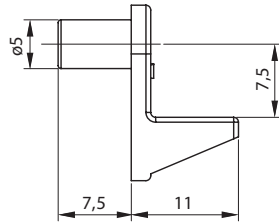

# Trapézio Plástico $\phi 5 \times 10 \text{ mm}$

Código	Descrição	Embalagem
0091.805001	Trapézio Plástico 5 x 10 mm Branco	20.000 / 1.000 peças
0091.805002	Trapézio Plástico 5 x 10 mm Marrom	20.000 / 1.000 peças
0091.805003	Trapézio Plástico 5 x 10 mm Preto	20.000 / 1.000 peças
0091.805004	Trapézio Plástico 5 x 10 mm Cinza	20.000 / 1.000 peças
0091.805005	Trapézio Plástico 5 x 10 mm Marfim	20.000 / 1.000 peças