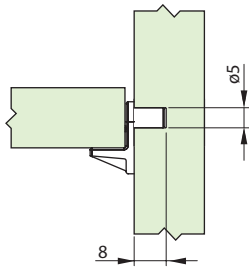

# Trapézio Plástico $\phi 5 \times 10 \text{ mm}$

Código	Descrição	Embalagem
0091.805001	Trapézio Plástico 5 x 10 mm Branco	20.000 / 1.000 peças
0091.805002	Trapézio Plástico 5 x 10 mm Marrom	20.000 / 1.000 peças
0091.805003	Trapézio Plástico 5 x 10 mm Preto	20.000 / 1.000 peças
0091.805004	Trapézio Plástico 5 x 10 mm Cinza	20.000 / 1.000 peças
0091.805005	Trapézio Plástico 5 x 10 mm Marfim	20.000 / 1.000 peças