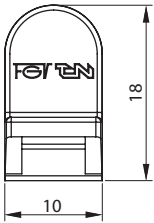

# Trapézio Plástico $\phi 5 \times 10 \text{ mm}$

Código	Descrição	Embalagem
0091.805001	Trapézio Plástico 5 x 10 mm Branco	20.000 / 1.000 peças
0091.805002	Trapézio Plástico 5 x 10 mm Marrom	20.000 / 1.000 peças
0091.805003	Trapézio Plástico 5 x 10 mm Preto	20.000 / 1.000 peças
0091.805004	Trapézio Plástico 5 x 10 mm Cinza	20.000 / 1.000 peças
0091.805005	Trapézio Plástico 5 x 10 mm Marfim	20.000 / 1.000 peças