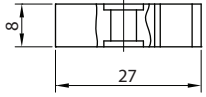

# Trava Prateleira Plástico 16 mm

Código	Descrição	Embalagem
0091.811002	Trava Prateleira 16 mm	5.000 / 100 peças