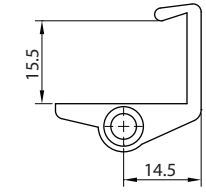

# Trava Prateleira Plástico 16 mm

Código	Descrição	Embalagem
0091.811002	Trava Prateleira 16 mm	5.000 / 100 peças