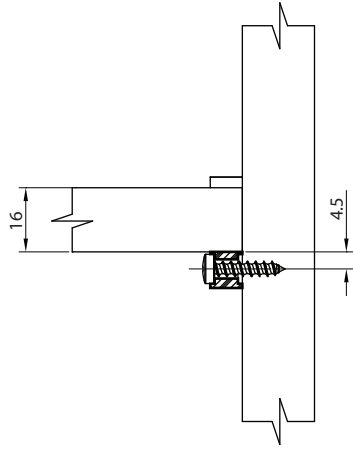

# Trava Prateleira Plástico 16 mm

Código	Descrição	Embalagem
0091.811002	Trava Prateleira 16 mm	5.000 / 100 peças