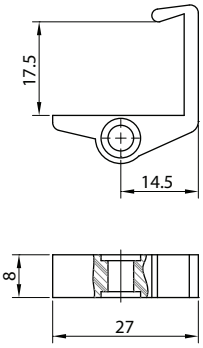

Trava Prateleira Plástico 18 mm

Código	Descrição	Embalagem
0091.811102	Trava Prateleira 18 mm	5.000 / 100 peças