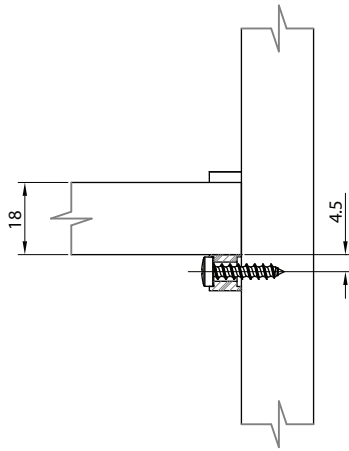

Trava Prateleira Plástico 18 mm

Código	Descrição	Embalagem
0091.811102	Trava Prateleira 18 mm	5.000 / 100 peças