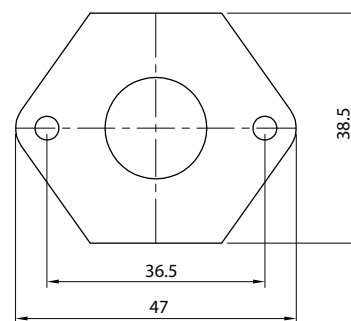

Calço Plástico Ø17x47 mm

Descrição: Calço plástico para montagem de fechaduras para gavetas e armários.

Material: Polipropileno

Acabamento: Cinza

Embalagem: 200/20 peças

Dimensões para instalação

Código	Descrição	Embalagem
0089.999002	Calço Plástico Ø17 x 47 mm	200/20 peças