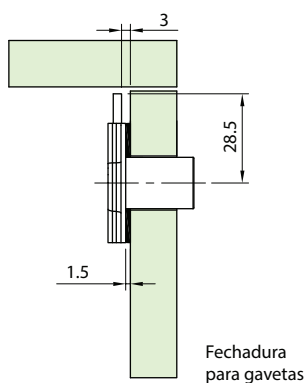

Calço Plástico Ø17x47 mm

Descrição: Calço plástico para montagem de fechaduras para gavetas e armários.

Material: Polipropileno

Acabamento: Cinza

Embalagem: 200/20 peças

Dimensões para instalação

Código	Descrição	Embalagem
0089.999002	Calço Plástico Ø17 x 47 mm	200/20 peças