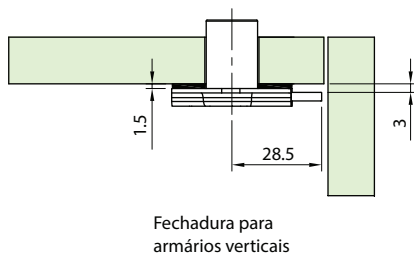

Calço Plástico Ø17x47 mm

Descrição: Calço plástico para montagem de fechaduras para gavetas e armários.

Material: Polipropileno

Acabamento: Cinza

Embalagem: 200/20 peças

Dimensões para instalação

Código	Descrição	Embalagem
0089.999002	Calço Plástico Ø17 x 47 mm	200/20 peças

Aplicação