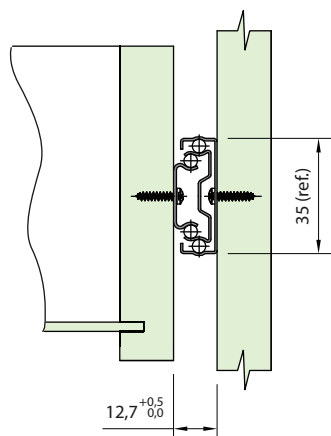

Corrediça Telescópica Easy TN Mini

Descrição: Corrediça telescópica de abertura total do comprimento nominal, com deslizamento por esferas de aço, peça única de montagem lateral e autotravante no final do curso com travas que permitem a retirada da gaveta.

Material: Aço relaminado

Acabamento: Zinco eletrolítico azul

Fixação: Lateral - sistema 32 mm - parafusos cabeça panela PHS 3,5 mm

Capacidade: 25 kg por par

Embalagem: 20 pares por caixa

Código	Descrição	A	B	C	D	E	F	G
535TN297LT25020	Telescópica Easy TN Mini H35 250 mm	250	-	-	148	-	176	250
535TN297LT30020	Telescópica Easy TN Mini H35 300 mm	300	-	-	224	224	96	300
535TN297LT35020	Telescópica Easy TN Mini H35 350 mm	350	-	-	224	256	128	350
535TN297LT40020	Telescópica Easy TN Mini H35 400 mm	400	-	288	224	320	160	400
535TN297LT45020	Telescópica Easy TN Mini H35 450 mm	450	-	352	224	352	160	450
535TN297LT50020	Telescópica Easy TN Mini H35 500 mm	500	416	352	224	416	192	500
535TN297LT55020	Telescópica Easy TN Mini H35 550 mm	550	416	352	224	448	224	550
535TN297LT60020	Telescópica Easy TN Mini H35 600 mm	600	480	352	224	512	224	600