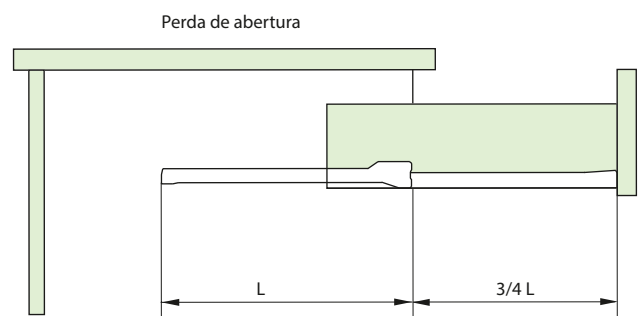

Corrediça Simples de Roldanas TTS 083

Descrição: Corrediça simples com abertura 3/4 do comprimento nominal e deslizamento suave com roldanas de poliacetal autolubrificadas. Perfil Captive para compensar folgas laterais e estabilidade da gaveta.

Material: Aço laminado

Acabamento: Pintura eletrostática epóxi cinza

Capacidade: 15 kg por par

Embalagem: 50 conjuntos por caixa, embalados com fita adesiva

Observações: Pode ser fornecida em bruto para soldar em gavetas metálicas.

Perfil externo

Perfil interno

Código	Descrição	Emb.
0074.060352	Corrediça Simples de Roldanas 083 350 mm	50 pares

L: Comprimento da corrediça