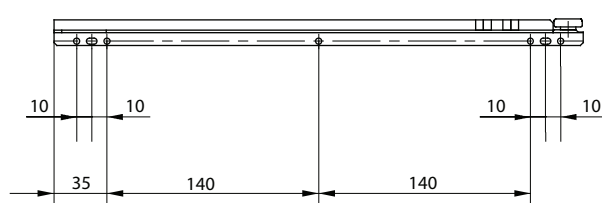

Corrediça Simples de Roldanas TTS 083

Descrição: Corrediça simples com abertura 3/4 do comprimento nominal e deslizamento suave com roldanas de poliacetal autolubrificadas. Perfil Captive para compensar folgas laterais e estabilidade da gaveta.

Material: Aço laminado

Acabamento: Pintura eletrostática epóxi cinza

Capacidade: 15 kg por par

Embalagem: 50 conjuntos por caixa, embalados com fita adesiva

Observações: Pode ser fornecida em bruto para soldar em gavetas metálicas.

Perfil externo

Perfil interno

Código	Descrição	Emb.
0074.060352	Corrediça Simples de Roldanas 083 350 mm	50 pares

L: Comprimento da corrediça