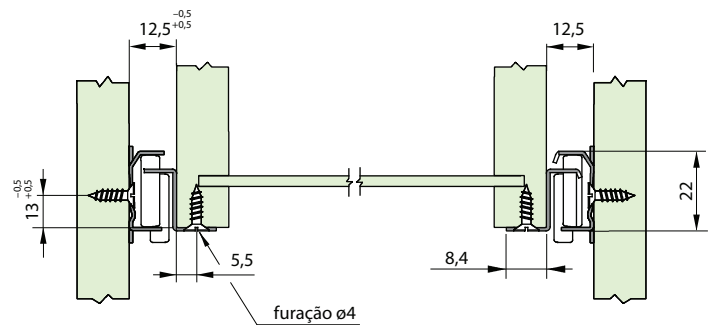

Corrediça Simples de Roldanas TTS 083

Descrição: Corrediça simples com abertura 3/4 do comprimento nominal e deslizamento suave com roldanas de poliacetal autolubrificadas. Perfil Captive para compensar folgas laterais e estabilidade da gaveta.

Material: Aço laminado

Acabamento: Pintura eletrostática epóxi cinza

Capacidade: 15 kg por par

Embalagem: 50 conjuntos por caixa, embalados com fita adesiva

Observações: Pode ser fornecida em bruto para soldar em gavetas metálicas.

Perfil externo

Perfil interno

Código	Descrição	Emb.
0074.060352	Corrediça Simples de Roldanas 083 350 mm	50 pares

L: Comprimento da corrediça