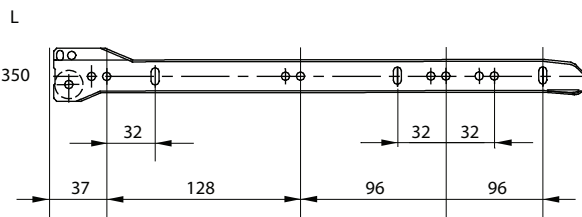

Corrediça Simples de Roldanas TTS 083

Descrição: Corrediça simples com abertura 3/4 do comprimento nominal e deslizamento suave com roldanas de poliacetal autolubrificadas. Perfil Captive para compensar folgas laterais e estabilidade da gaveta.

Material: Aço laminado

Acabamento: Pintura eletrostática epóxi cinza

Capacidade: 15 kg por par

Embalagem: 50 conjuntos por caixa, embalados com fita adesiva

Observações: Pode ser fornecida em bruto para soldar em gavetas metálicas.

Perfil externo

Perfil interno

Código	Descrição	Emb.
0074.060352	Corrediça Simples de Roldanas 083 350 mm	50 pares

L: Comprimento da corrediça