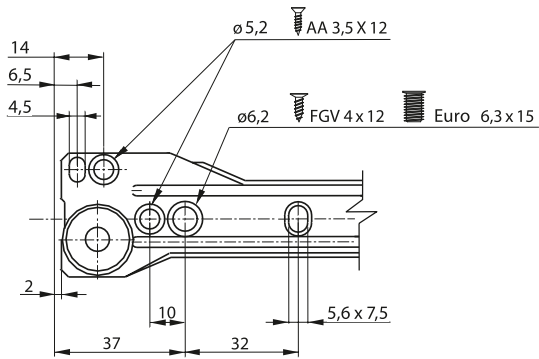

Corrediça Simples de Roldanas TTS 083

Descrição: Corrediça simples com abertura 3/4 do comprimento nominal e deslizamento suave com roldanas de poliacetal autolubrificadas. Perfil Captive para compensar folgas laterais e estabilidade da gaveta.

Material: Aço laminado

Acabamento: Pintura eletrostática epóxi cinza

Capacidade: 15 kg por par

Embalagem: 50 conjuntos por caixa, embalados com fita adesiva

Observações: Pode ser fornecida em bruto para soldar em gavetas metálicas.

Perfil externo

Perfil interno

Código	Descrição	Emb.
0074.060352	Corrediça Simples de Roldanas 083 350 mm	50 pares

L: Comprimento da corrediça