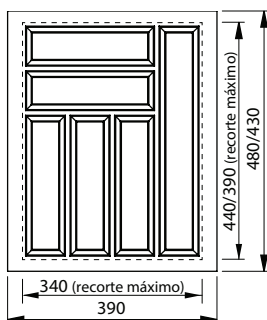

Código	Descrição	Embalagem
0075.C390480	Divisor de Talheres FGVTN Cinza 390x480	1/10 peças
0075.B390480	Divisor de Talheres FGVTN Branco 390x480	1/10 peças
0075.C390430	Divisor de Talheres FGVTN Cinza 390x430	1/10 peças
0075.B390430	Divisor de Talheres FGVTN Branco 390x430	1/10 peças