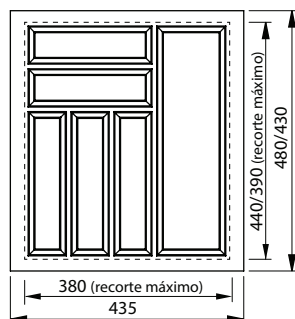

Divisor de Talheres FGVTN

Descrição: Divisor de Talheres FGVTN

Acabamento: Cinza ou branco

Embalagem: 10 peças/caixa

Observações: Abas plásticas que permitem o recorte do divisor de acordo com o projeto.

Código	Descrição	Embalagem
0075.C830480	Divisor de Talheres FGVTN Cinza 830x480	1/10 peças
0075.B830480	Divisor de Talheres FGVTN Branco 830x480	1/10 peças
0075.C830430	Divisor de Talheres FGVTN Cinza 830x430	1/10 peças
0075.B830430	Divisor de Talheres FGVTN Branco 830x430	1/10 peças

Código	Descrição	Embalagem
0075.C735480	Divisor de Talheres FGVTN Cinza 735x480	1/10 peças
0075.B735480	Divisor de Talheres FGVTN Branco 735x480	1/10 peças
0075.C735430	Divisor de Talheres FGVTN Cinza 735x430	1/10 peças
0075.B735430	Divisor de Talheres FGVTN Branco 735x430	1/10 peças

Código	Descrição	Embalagem
0075.C635480	Divisor de Talheres FGVTN Cinza 635x480	1/10 peças
0075.B635480	Divisor de Talheres FGVTN Branco 635x480	1/10 peças
0075.C635430	Divisor de Talheres FGVTN Cinza 635x430	1/10 peças
0075.B635430	Divisor de Talheres FGVTN Branco 635x430	1/10 peças

Código	Descrição	Embalagem
0075.C540480	Divisor de Talheres FGVTN Cinza 540x480	1/10 peças
0075.B540480	Divisor de Talheres FGVTN Branco 540x480	1/10 peças
0075.C540430	Divisor de Talheres FGVTN Cinza 540x430	1/10 peças
0075.B540430	Divisor de Talheres FGVTN Branco 540x430	1/10 peças