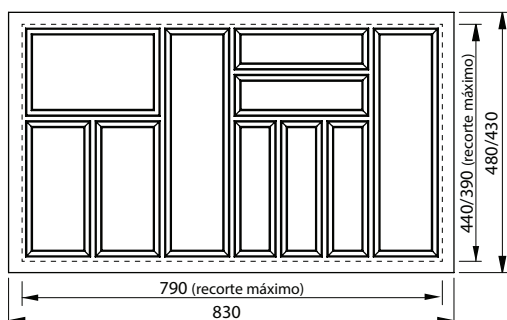

Divisor de Talheres FGVTN

Descrição: Divisor de Talheres FGVTN

Acabamento: Cinza ou branco

Embalagem: 10 peças/caixa

Observações: Abas plásticas que permitem o recorte do divisor de acordo com o projeto.

Código	Descrição	Embalagem
0075.C830480	Divisor de Talheres FGVTN Cinza 830x480	1/10 peças
0075.B830480	Divisor de Talheres FGVTN Branco 830x480	1/10 peças
0075.C830430	Divisor de Talheres FGVTN Cinza 830x430	1/10 peças
0075.B830430	Divisor de Talheres FGVTN Branco 830x430	1/10 peças

Código	Descrição	Embalagem
0075.C735480	Divisor de Talheres FGVTN Cinza 735x480	1/10 peças
0075.B735480	Divisor de Talheres FGVTN Branco 735x480	1/10 peças
0075.C735430	Divisor de Talheres FGVTN Cinza 735x430	1/10 peças
0075.B735430	Divisor de Talheres FGVTN Branco 735x430	1/10 peças