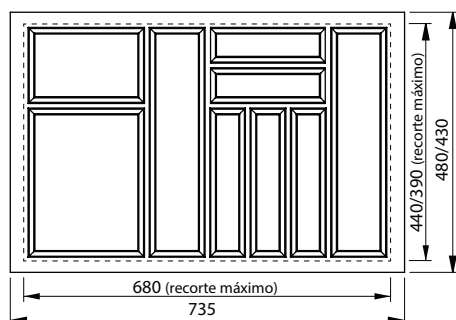

Divisor de Talheres FGVTN

Descrição: Divisor de Talheres FGVTN

Acabamento: Cinza ou branco

Embalagem: 10 peças/caixa

Observações: Abas plásticas que permitem o recorte do divisor de acordo com o projeto.

Código	Descrição	Embalagem
0075.C830480	Divisor de Talheres FGVTN Cinza 830x480	1/10 peças
0075.B830480	Divisor de Talheres FGVTN Branco 830x480	1/10 peças
0075.C830430	Divisor de Talheres FGVTN Cinza 830x430	1/10 peças
0075.B830430	Divisor de Talheres FGVTN Branco 830x430	1/10 peças

Código	Descrição	Embalagem
0075.C735480	Divisor de Talheres FGVTN Cinza 735x480	1/10 peças
0075.B735480	Divisor de Talheres FGVTN Branco 735x480	1/10 peças
0075.C735430	Divisor de Talheres FGVTN Cinza 735x430	1/10 peças
0075.B735430	Divisor de Talheres FGVTN Branco 735x430	1/10 peças