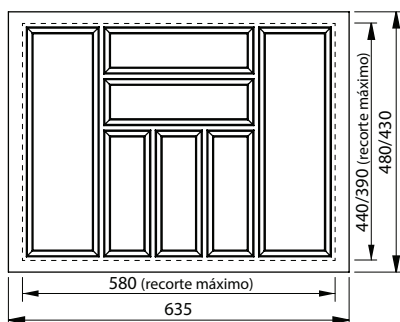

Divisor de Talheres FGVTN

Descrição: Divisor de Talheres FGVTN

Acabamento: Cinza ou branco

Embalagem: 10 peças/caixa

Observações: Abas plásticas que permitem o recorte do divisor de acordo com o projeto.

Código	Descrição	Embalagem
0075.C830480	Divisor de Talheres FGVTN Cinza 830x480	1/10 peças
0075.B830480	Divisor de Talheres FGVTN Branco 830x480	1/10 peças
0075.C830430	Divisor de Talheres FGVTN Cinza 830x430	1/10 peças
0075.B830430	Divisor de Talheres FGVTN Branco 830x430	1/10 peças

Código	Descrição	Embalagem
0075.C735480	Divisor de Talheres FGVTN Cinza 735x480	1/10 peças
0075.B735480	Divisor de Talheres FGVTN Branco 735x480	1/10 peças
0075.C735430	Divisor de Talheres FGVTN Cinza 735x430	1/10 peças
0075.B735430	Divisor de Talheres FGVTN Branco 735x430	1/10 peças

Código	Descrição	Embalagem
0075.C635480	Divisor de Talheres FGVTN Cinza 635x480	1/10 peças
0075.B635480	Divisor de Talheres FGVTN Branco 635x480	1/10 peças
0075.C635430	Divisor de Talheres FGVTN Cinza 635x430	1/10 peças
0075.B635430	Divisor de Talheres FGVTN Branco 635x430	1/10 peças

Código	Descrição	Embalagem
0075.C390480	Divisor de Talheres FGVTN Cinza 390x480	1/10 peças
0075.B390480	Divisor de Talheres FGVTN Branco 390x480	1/10 peças
0075.C390430	Divisor de Talheres FGVTN Cinza 390x430	1/10 peças
0075.B390430	Divisor de Talheres FGVTN Branco 390x430	1/10 peças