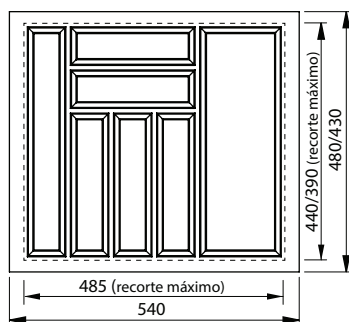

Divisor de Talheres FGVTN

Descrição: Divisor de Talheres FGVTN

Acabamento: Cinza ou branco

Embalagem: 10 peças/caixa

Observações: Abas plásticas que permitem o recorte do divisor de acordo com o projeto.

Código	Descrição	Embalagem
0075.C830480	Divisor de Talheres FGVTN Cinza 830x480	1/10 peças
0075.B830480	Divisor de Talheres FGVTN Branco 830x480	1/10 peças
0075.C830430	Divisor de Talheres FGVTN Cinza 830x430	1/10 peças
0075.B830430	Divisor de Talheres FGVTN Branco 830x430	1/10 peças

Código	Descrição	Embalagem
0075.C735480	Divisor de Talheres FGVTN Cinza 735x480	1/10 peças
0075.B735480	Divisor de Talheres FGVTN Branco 735x480	1/10 peças
0075.C735430	Divisor de Talheres FGVTN Cinza 735x430	1/10 peças
0075.B735430	Divisor de Talheres FGVTN Branco 735x430	1/10 peças

Código	Descrição	Embalagem
0075.C635480	Divisor de Talheres FGVTN Cinza 635x480	1/10 peças
0075.B635480	Divisor de Talheres FGVTN Branco 635x480	1/10 peças
0075.C635430	Divisor de Talheres FGVTN Cinza 635x430	1/10 peças
0075.B635430	Divisor de Talheres FGVTN Branco 635x430	1/10 peças

Código	Descrição	Embalagem
0075.C390480	Divisor de Talheres FGVTN Cinza 390x480	1/10 peças
0075.B390480	Divisor de Talheres FGVTN Branco 390x480	1/10 peças
0075.C390430	Divisor de Talheres FGVTN Cinza 390x430	1/10 peças
0075.B390430	Divisor de Talheres FGVTN Branco 390x430	1/10 peças