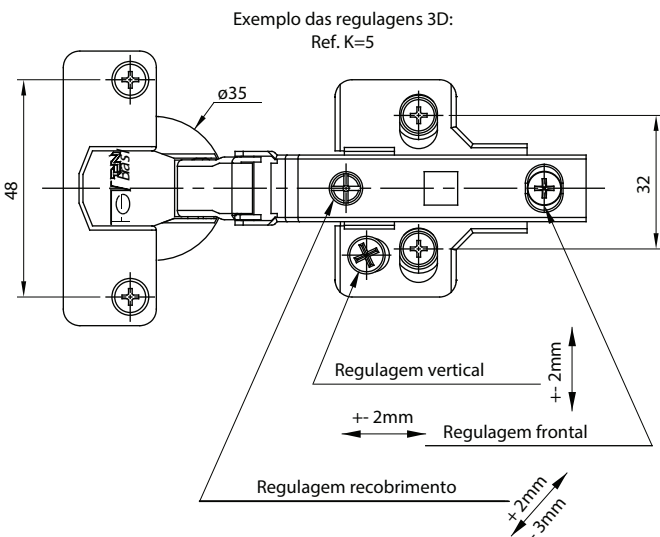

# Dobradiça FGVTN Click 3D Slow

**Descrição:** Dobradiça com amortecedor incorporado para fechamento suave das portas. Montagem com calço click e sistema de regulagem 3D para ajustes rápidos e precisos através dos parafusos.

**Material:** Aço niquelado

**Caneco:**  $\varnothing 35 \times 11,3$  mm

**Espessura da porta:** 15 a 22 mm

**Embalagem:** 10/100 peças

LANÇAMENTO

Código	Descrição	Emb.
51MX153DRV00100*	Dob. FGVTN Click 3D Slow Reto Calço 0 completa	10/100 pçs.
51MX153DRV08100*	Dob. FGVTN Click 3D Slow Curva Calço 0 completa	10/100 pçs.
51MX153DRV15100*	Dob. FGVTN Click 3D Slow Alta Calço 0 completa	10/100 pçs.

\* Acompanha dobradiça + Calço 3D + Tampa corpo + Tampa caneco

Código Industrial	Descrição	Emb.
51MX15FG1100SC	Dobradiça FGVTN Click Slow Reto s/calço	100 pçs.
51MX15FG1108SC	Dobradiça FGVTN Click Slow Curva s/calço	100 pçs.
51MX15FG1115SC	Dobradiça FGVTN Click Slow Alta s/calço	100 pçs.

Código Industrial	Descrição	Emb.
52MX15FG11003D	Calço 3D 0mm p/ Dobradiça FGVTN Click Slow	400/50 pçs.
52MX15FG11T1IN	Tampa Metálica p/ Corpo Dob. FGVTN Click Slow	400/50 pçs.
52MX15FG11T2IN	Tampa Metálica p/ Caneco Dob. FGVTN Click Slow	400/50 pçs.