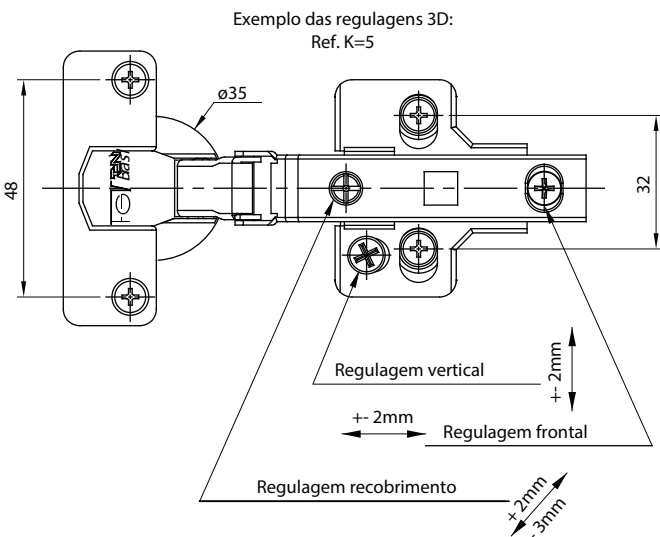

Dobradiça FGVTN Click 3D Slow

Descrição: Dobradiça com amortecedor incorporado para fechamento suave das portas. Montagem com calço click e sistema de regulagem 3D para ajustes rápidos e precisos através dos parafusos.

Material: Aço niquelado

Caneco: $\varnothing 35 \times 11,3$ mm

Espessura da porta: 15 a 22 mm

Embalagem: 10/100 peças

LANÇAMENTO

Código	Descrição	Emb.
51MX153DRV00100*	Dob. FGVTN Click 3D Slow Reto Calço 0 completa	10/100 pçs.
51MX153DRV08100*	Dob. FGVTN Click 3D Slow Curva Calço 0 completa	10/100 pçs.
51MX153DRV15100*	Dob. FGVTN Click 3D Slow Alta Calço 0 completa	10/100 pçs.

* Acompanha dobradiça + Calço 3D + Tampa corpo + Tampa caneco

Código Industrial	Descrição	Emb.
51MX15FG1100SC	Dobradiça FGVTN Click Slow Reto s/calço	100 pçs.
51MX15FG1108SC	Dobradiça FGVTN Click Slow Curva s/calço	100 pçs.
51MX15FG1115SC	Dobradiça FGVTN Click Slow Alta s/calço	100 pçs.

Código Industrial	Descrição	Emb.
52MX15FG11003D	Calço 3D 0mm p/ Dobradiça FGVTN Click Slow	400/50 pçs.
52MX15FG11T1IN	Tampa Metálica p/ Corpo Dob. FGVTN Click Slow	400/50 pçs.
52MX15FG11T2IN	Tampa Metálica p/ Caneco Dob. FGVTN Click Slow	400/50 pçs.