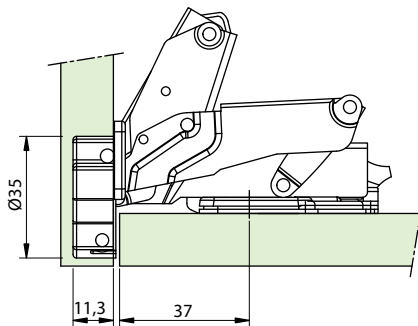

# Dobradiça FGVTN Click Slow Reta 155° Zero PR

**Descrição:** Dobradiça com amortecimento para fechamento suave de portas com abertura superior a 110°

**Acabamento:** Aço niquelado

**Diâmetro do caneco:** 35 mm

**Profundidade do caneco:** 11,3 mm

**Espessura da porta:** 16 a 26 mm

**Abertura:** 155°

**Embalagem:** 20 cartuchos/01 dobradiça + calço 3D montado por cartucho

**Observações:** Calço 3D 0mm montado à dobradiça

LANÇAMENTO

Tabela Recobrimento - Calço 3D H=0

K	Reta	Mínimo	Máximo
3	13	9	17
4	14	10	18
5	15	11	19
6	16	12	20

Código	Descrição	Embalagem
51MX85FG1550020	Dobradiça FGVTN Click Slow reta 155° Zero PR	20 peças

Com 90° de abertura a porta deixa a lateral do móvel completamente livre.