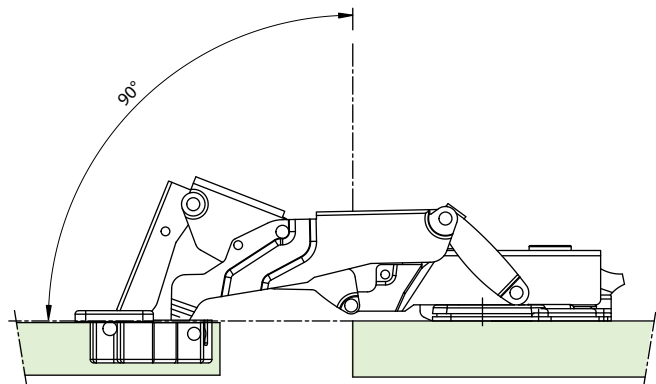

# Dobradiça FGVTN Click Slow Reta 155° Zero PR

**Descrição:** Dobradiça com amortecimento para fechamento suave de portas com abertura superior a 110°

**Acabamento:** Aço niquelado

**Diâmetro do caneco:** 35 mm

**Profundidade do caneco:** 11,3 mm

**Espessura da porta:** 16 a 26 mm

**Abertura:** 155°

**Embalagem:** 20 cartuchos/01 dobradiça + calço 3D montado por cartucho

**Observações:** Calço 3D 0mm montado à dobradiça

LANÇAMENTO

Tabela Recobrimento - Calço 3D H=0

K	Reta	Mínimo	Máximo
3	13	9	17
4	14	10	18
5	15	11	19
6	16	12	20

Código	Descrição	Embalagem
51MX85FG1550020	Dobradiça FGVTN Click Slow reta 155° Zero PR	20 peças

Com 90° de abertura a porta deixa a lateral do móvel completamente livre.