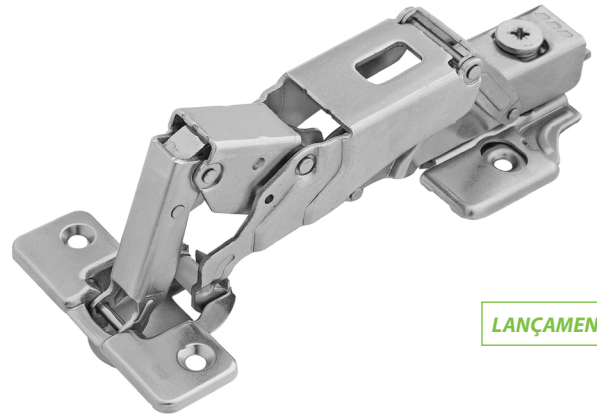

# Dobradiça FGVTN Click Slow Reta 155° Zero PR

**Descrição:** Dobradiça com amortecimento para fechamento suave de portas com abertura superior a 110°

**Acabamento:** Aço niquelado

**Diâmetro do caneco:** 35 mm

**Profundidade do caneco:** 11,3 mm

**Espessura da porta:** 16 a 26 mm

**Abertura:** 155°

**Embalagem:** 20 cartuchos/01 dobradiça + calço 3D montado por cartucho

**Observações:** Calço 3D 0mm montado à dobradiça

LANÇAMENTO

Tabela Recobrimento - Calço 3D H=0

K	Reta	Mínimo	Máximo
3	13	9	17
4	14	10	18
5	15	11	19
6	16	12	20

Código	Descrição	Embalagem
51MX85FG1550020	Dobradiça FGVTN Click Slow reta 155° Zero PR	20 peças

Com 90° de abertura a porta deixa a lateral do móvel completamente livre.