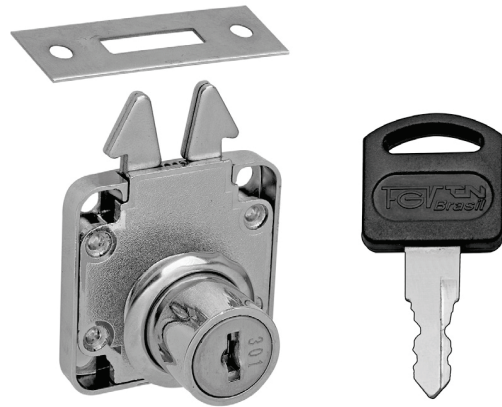

# Fechadura para Porta de Correr

**Material:** Aço/Zamak/Plástico  
**Acabamento:** Niquelado  
**Tipo de chave:** Fixa com acabamento plástico polido  
**Rotação da chave:** 60°

Código	Descrição	Embalagem
0088.202001	Fechadura para Porta de Correr	200/20 peças

## Aplicação