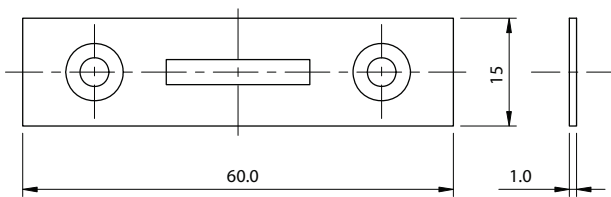

# Fechadura para Porta de Correr

**Material:** Aço/Zamak/Plástico  
**Acabamento:** Niquelado  
**Tipo de chave:** Fixa com acabamento plástico polido  
**Rotação da chave:** 60°

Código	Descrição	Embalagem
0088.202001	Fechadura para Porta de Correr	200/20 peças

## Aplicação

## Detalhe da montagem

Posição aberta

Posição travada

Posição travada

Posição aberta