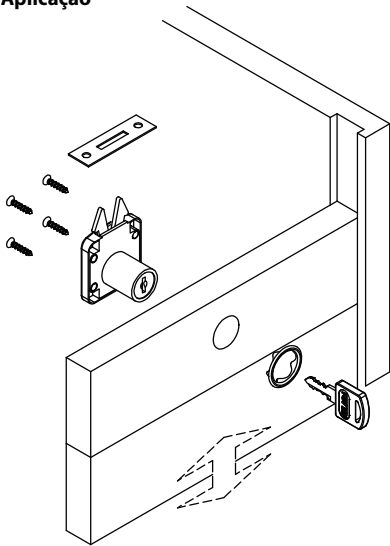

# Fechadura para Porta de Correr

**Material:** Aço/Zamak/Plástico  
**Acabamento:** Niquelado  
**Tipo de chave:** Fixa com acabamento plástico polido  
**Rotação da chave:** 60°

Código	Descrição	Embalagem
0088.202001	Fechadura para Porta de Correr	200/20 peças

## Detalhe da montagem

Posição aberta

Posição travada

Posição travada

Posição aberta