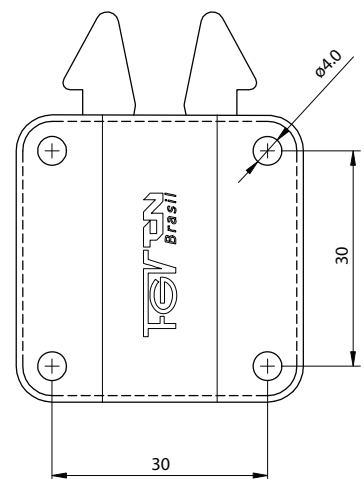

# Fechadura para Porta de Correr

**Material:** Aço/Zamak/Plástico  
**Acabamento:** Niquelado  
**Tipo de chave:** Fixa com acabamento plástico polido  
**Rotação da chave:** 60°

Código	Descrição	Embalagem
0088.202001	Fechadura para Porta de Correr	200/20 peças

## Detalhe da montagem

Posição aberta

Posição travada

Posição travada

Posição aberta