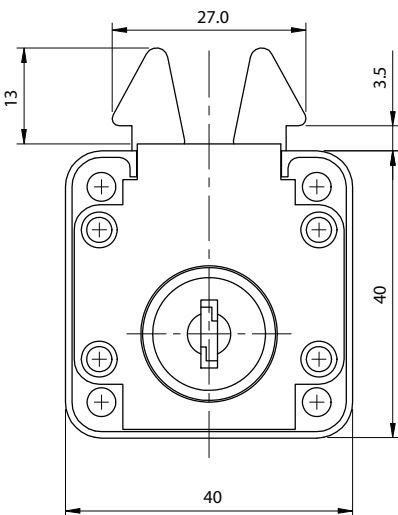

# Fechadura para Porta de Correr

**Material:** Aço/Zamak/Plástico  
**Acabamento:** Niquelado  
**Tipo de chave:** Fixa com acabamento plástico polido  
**Rotação da chave:** 60°

Código	Descrição	Embalagem
0088.202001	Fechadura para Porta de Correr	200/20 peças

## Detalhe da montagem

Posição aberta

Posição travada

Posição travada

Posição aberta