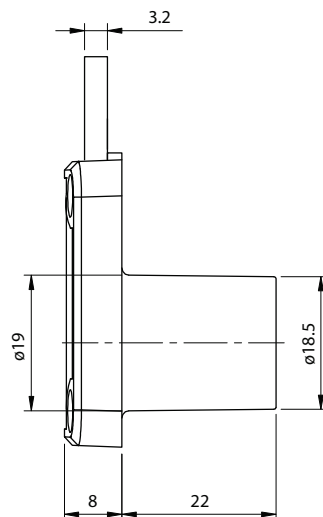

# Fechadura para Porta de Correr

**Material:** Aço/Zamak/Plástico  
**Acabamento:** Niquelado  
**Tipo de chave:** Fixa com acabamento plástico polido  
**Rotação da chave:** 60°

Código	Descrição	Embalagem
0088.202001	Fechadura para Porta de Correr	200/20 peças

## Detalhe da montagem

Posição aberta

Posição travada

Posição travada

Posição aberta