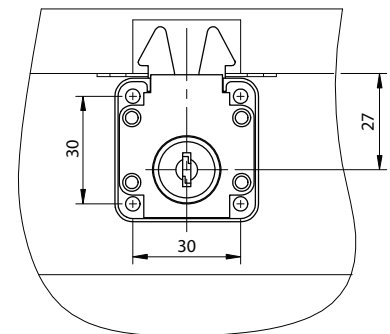

# Fechadura para Porta de Correr

**Material:** Aço/Zamak/Plástico  
**Acabamento:** Niquelado  
**Tipo de chave:** Fixa com acabamento plástico polido  
**Rotação da chave:** 60°

Código	Descrição	Embalagem
0088.202001	Fechadura para Porta de Correr	200/20 peças

## Detalhe da montagem

Posição aberta

Posição travada

Posição travada

Posição aberta