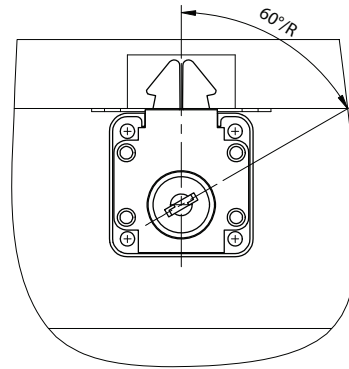

# Fechadura para Porta de Correr

**Material:** Aço/Zamak/Plástico  
**Acabamento:** Niquelado  
**Tipo de chave:** Fixa com acabamento plástico polido  
**Rotação da chave:** 60°

Código	Descrição	Embalagem
0088.202001	Fechadura para Porta de Correr	200/20 peças

## Detalhe da montagem

Posição aberta

Posição travada

Posição travada

Posição aberta