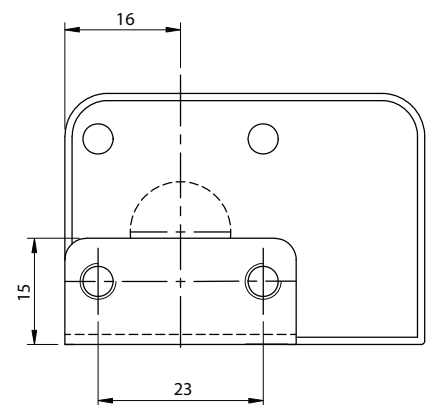

Detalhe da montagem

CH de travamento