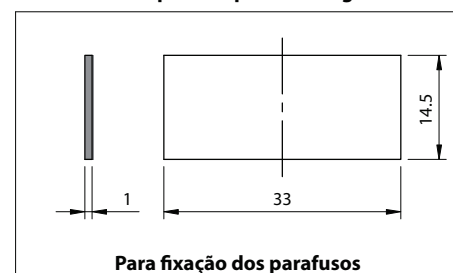

Batente plástico para montagem

Para fixação dos parafusos