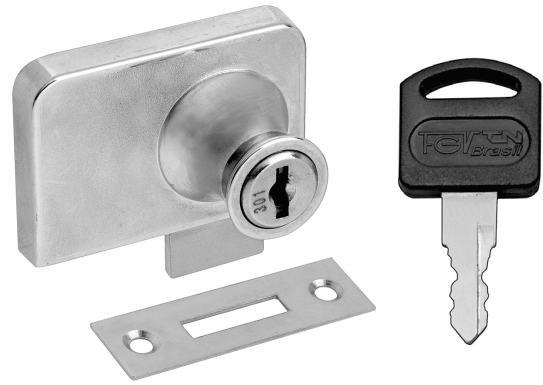

# Fechadura para Porta de Vidro Duplo Níquel

**Material:** Aço/Zamak/Plástico  
**Acabamento:** Niquelado  
**Tipo de chave:** Fixa com acabamento plástico polido  
**Rotação da chave:** 360°

Código	Descrição	Embalagem
0088.409001	Fechadura para Porta de Vidro Duplo Níquel	200/20 peças

## Aplicação

## Batente plástico para montagem

Para fixação dos parafusos