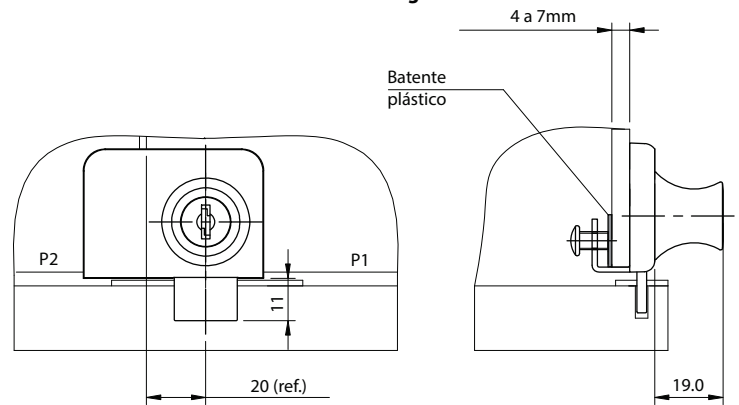

Detalhe da montagem

CH de travamento