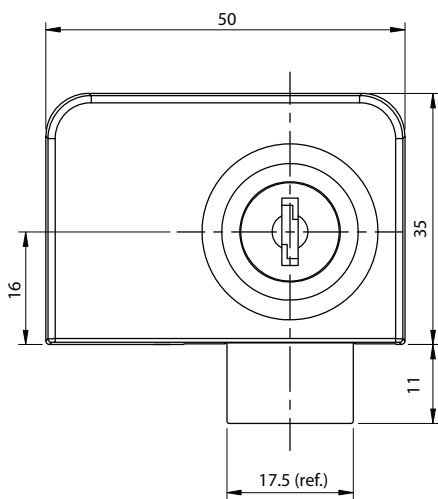

Detalhe da montagem

CH de travamento