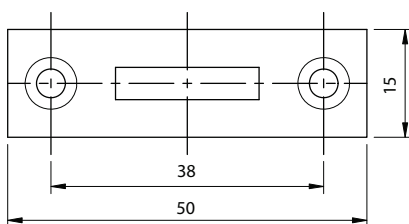

Detalhe da montagem

CH de travamento