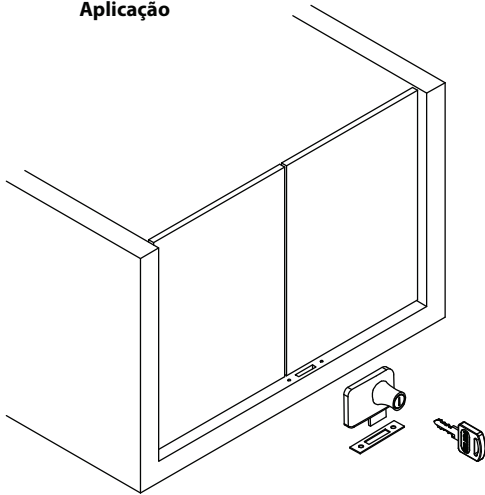

# Fechadura para Porta de Vidro Duplo Níquel

**Material:** Aço/Zamak/Plástico  
**Acabamento:** Niquelado  
**Tipo de chave:** Fixa com acabamento plástico polido  
**Rotação da chave:** 360°

Código	Descrição	Embalagem
0088.409001	Fechadura para Porta de Vidro Duplo Níquel	200/20 peças

## Aplicação