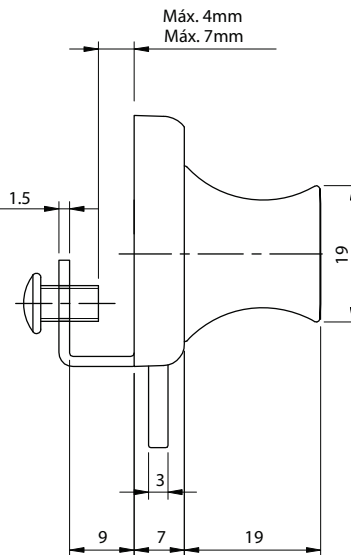

Detalhe da montagem

CH de travamento