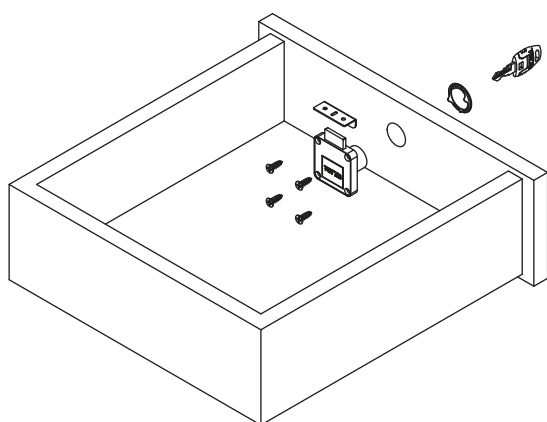

# Fechadura de Sobrepor para Gaveta 19x21 mm

**Material:** Aço/Zamak

**Acabamento:** Niquelado

**Tipo de chave:** Fixa com acabamento plástico polido

**Rotação da chave:** 180°

**Embalagem:** 200/20 peças

Código	Descrição	Embalagem
0089.860222	Fechadura de sobrepor para gaveta 19x21mm	200/20 peças

## Aplicação

## Dimensões para instalação