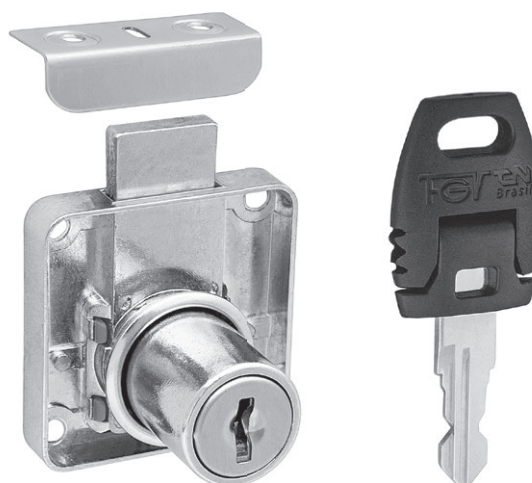

# Fechadura de Sobrepor para Gaveta 19x21 mm

**Material:** Aço/Zamak

**Acabamento:** Niquelado

**Tipo de chave:** Fixa com acabamento plástico polido

**Rotação da chave:** 180°

**Embalagem:** 200/20 peças

Código	Descrição	Embalagem
0089.860222	Fechadura de sobrepor para gaveta 19x21mm	200/20 peças

## Aplicação