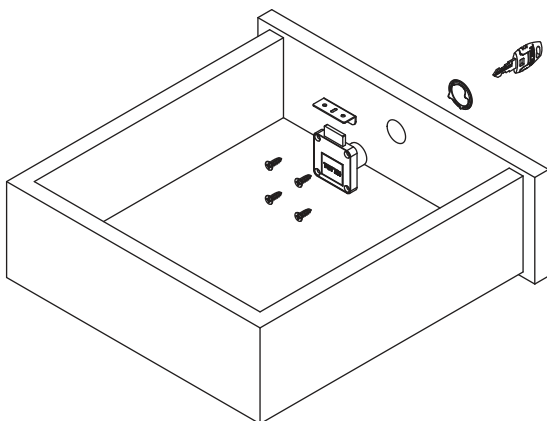

# Fechadura de Sobrepor para Gaveta 19x31 mm

**Material:** Aço/Zamak

**Acabamento:** Niquelado

**Tipo de chave:** Fixa com acabamento plástico polido

**Rotação da chave:** 180°

**Embalagem:** 200/20 peças

Código	Descrição	Embalagem
0089.860312	Fechadura de sobrepor para gaveta 19x31mm	200/20 peças

## Aplicação

## Dimensões para instalação