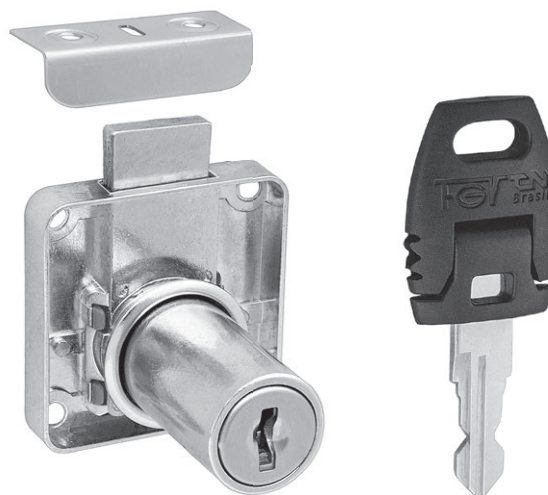

# Fechadura de Sobrepor para Gaveta 19x31 mm

**Material:** Aço/Zamak

**Acabamento:** Niquelado

**Tipo de chave:** Fixa com acabamento plástico polido

**Rotação da chave:** 180°

**Embalagem:** 200/20 peças

Código	Descrição	Embalagem
0089.860312	Fechadura de sobrepor para gaveta 19x31mm	200/20 peças

## Aplicação