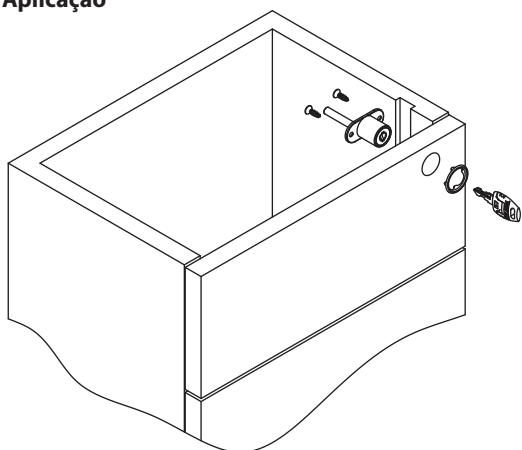

Fechadura para Gaveteiro Frontal

Material: Aço/Zamak

Acabamento: Niquelado

Tipo de chave: Fixa com acabamento plástico polido

Rotação da chave: 180°

Embalagem: 200/20 peças

Código	Descrição	Embalagem
0089.288002	Fechadura para gaveteiro frontal	200/20 peças

Aplicação

Dimensões para instalação