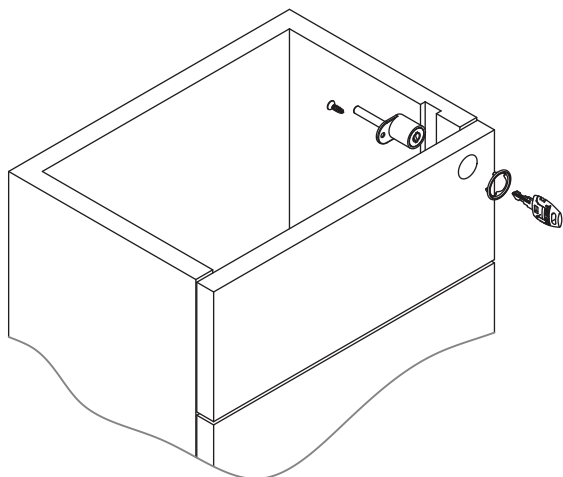

Fechadura para Gaveteiro Frontal 1 Aba

Material: Aço/Zamak

Acabamento: Niquelado

Tipo de chave: Fixa com acabamento plástico polido

Rotação da chave: 180°

Embalagem: 200/20 peças

| Código | Descrição | Embalagem |
|-------------|--|--------------|
| 0089.328002 | Fechadura para gaveteiro frontal 1 aba | 200/20 peças |

Aplicação

Dimensões para instalação