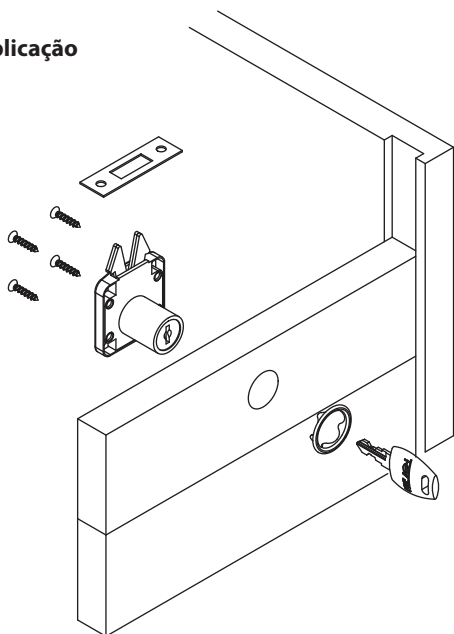

Fechadura para Porta de Correr

Material: Aço/Zamak

Acabamento: Niquelado

Tipo de chave: Fixa com acabamento plástico polido

Rotação da chave: 60°

Embalagem: 200/20 peças

Código	Descrição	Emb.
0089.202001	Fechadura para porta de correr	200/20 peças

Dimensões para instalação

Aplicação

Posição aberta

Posição fechada