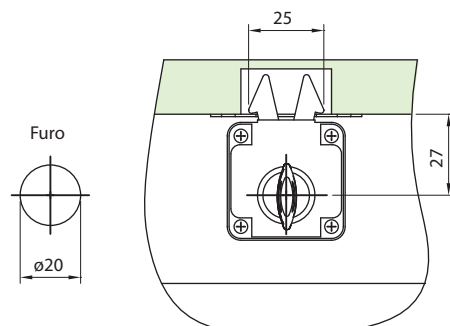

Fechadura para Porta de Correr

Material: Aço/Zamak

Acabamento: Niquelado

Tipo de chave: Fixa com acabamento plástico polido

Rotação da chave: 60°

Embalagem: 200/20 peças

Código	Descrição	Emb.
0089.202001	Fechadura para porta de correr	200/20 peças

Dimensões para instalação

Aplicação

Posição aberta

Posição fechada