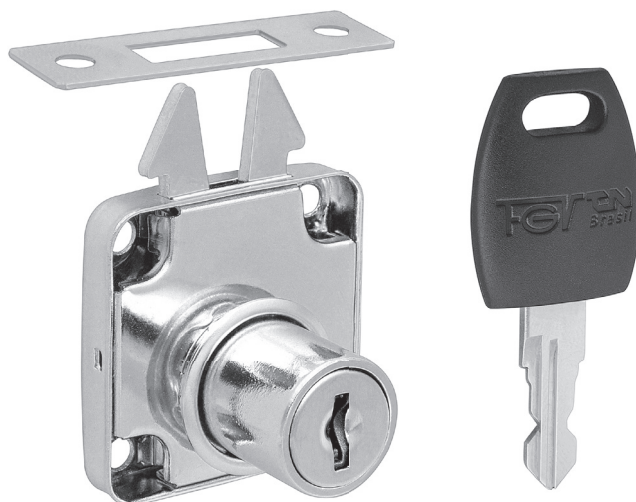

Fechadura para Porta de Correr

Material: Aço/Zamak

Acabamento: Niquelado

Tipo de chave: Fixa com acabamento plástico polido

Rotação da chave: 60°

Embalagem: 200/20 peças

Código	Descrição	Emb.
0089.202001	Fechadura para porta de correr	200/20 peças

Dimensões para instalação

Aplicação

Posição aberta

Posição fechada