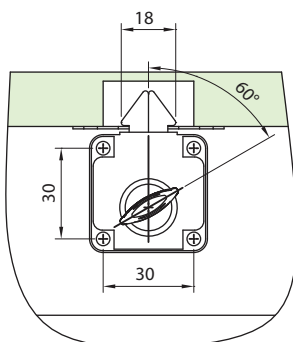

Fechadura para Porta de Correr

Material: Aço/Zamak

Acabamento: Niquelado

Tipo de chave: Fixa com acabamento plástico polido

Rotação da chave: 60°

Embalagem: 200/20 peças

Código	Descrição	Emb.
0089.202001	Fechadura para porta de correr	200/20 peças

Dimensões para instalação

Aplicação

Posição aberta

Posição fechada