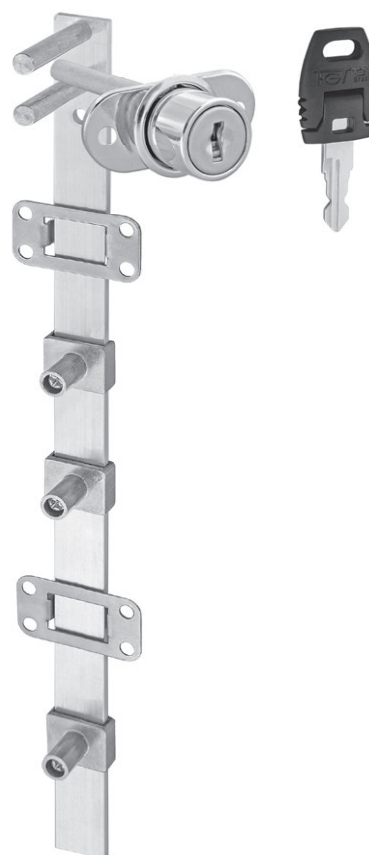

Fechadura para Gaveteiro Frontal com Acessórios e Barra

Material: Aço/Zamak

Acabamento: Niquelado

Tipo de chave: Escamoteável com acabamento plástico polido

Rotação da chave: 180°

Embalagem: 50/1 peças

Componentes

* (*) Quantidades de pinos batente e guias da barra conforme tabela de códigos. Parafusos de travamento utilizados nos pinos batentes.

Código	Descrição	Guia Barra	Pino Batente	L	Embalagem
0089.288102	Fechadura para gaveteiro frontal com acessórios + barra 1.000 mm para 5 gaveteiros	3x	5x	1000	50/1 conjuntos
0089.288502	Fechadura para gaveteiro frontal com acessórios + barra 500 mm para 4 gaveteiros	2x	4x	500	50/1 conjuntos

Obs: Acessórios não montados na barra (embalados separadamente).