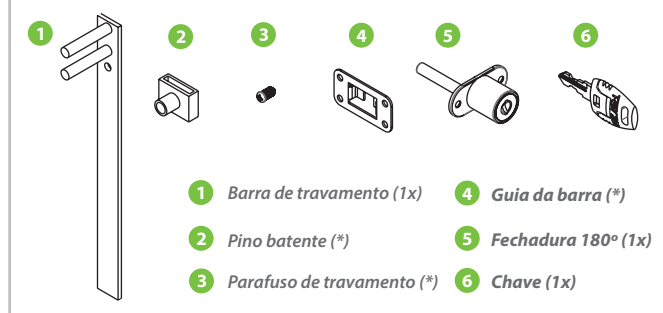

Fechadura para Gaveteiro Frontal com Acessórios e Barra

Material: Aço/Zamak

Acabamento: Niquelado

Tipo de chave: Escamoteável com acabamento plástico polido

Rotação da chave: 180°

Embalagem: 50/1 peças

Componentes

* (*) Quantidades de pinos batente e guias da barra conforme tabela de códigos. Parafusos de travamento utilizados nos pinos batentes.

Código	Descrição	Guia Barra	Pino Batente	L	Embalagem
0089.288102	Fechadura para gaveteiro frontal com acessórios + barra 1.000 mm para 5 gaveteiros	3x	5x	1000	50/1 conjuntos
0089.288502	Fechadura para gaveteiro frontal com acessórios + barra 500 mm para 4 gaveteiros	2x	4x	500	50/1 conjuntos

Obs: Acessórios não montados na barra (embalados separadamente).