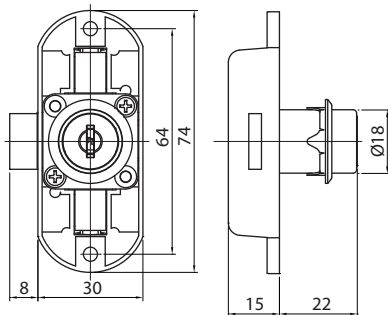

Fechadura Cremona com Lingueta e Acessórios

Material: Aço/Zamak

Acabamento: Niquelado

Tipo de chave: Escamoteável com acabamento plástico polido

Rotação da chave: 180°

Embalagem: Vide tabela abaixo

Item	Quantidade	Descrição
10	02	Parafuso Fixação
9	02	Pino Travamento
8	01	Gancho Trav. Esquerda
7	01	Gancho Trav. Direita
6	02	Guia do Gancho Trav.
5	02	Guia da Barra
4	04	Capa Guia da Barra
3	01	Lingueta
2	02	Chave Escamoteável
1	01	Fechadura Cremona

Obs: Componentes não montados na barra (embalados separadamente).

Dimensões da fechadura

Código	Descrição	Embalagem
0089.730002	Fechadura cremona com Lingueta e acessórios	100/10 conj.
0089.7300500	Barra 500 mm fechadura cremona	100/20 peças
0089.7301000	Barra 1000 mm fechadura cremona	100/20 peças
0089.7301500	Barra 1500 mm fechadura cremona	100/20 peças

Obs: Acessórios não montados na barra (embalados separadamente).

Esquema de montagem completa no armário

Dimensões corte da barra