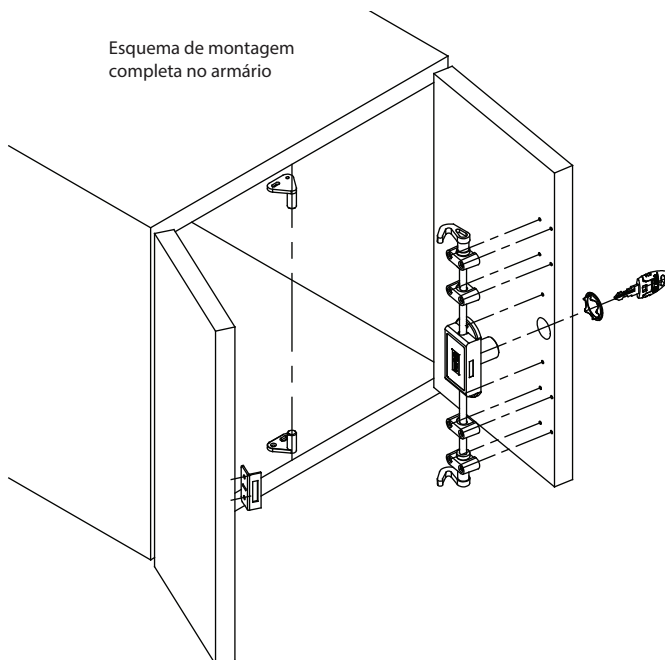

Fechadura Cremona com Lingueta e Acessórios

Material: Aço/Zamak

Acabamento: Niquelado

Tipo de chave: Escamoteável com acabamento plástico polido

Rotação da chave: 180°

Embalagem: Vide tabela abaixo

Item	Quantidade	Descrição
10	02	Parafuso Fixação
9	02	Pino Travamento
8	01	Gancho Trav. Esquerda
7	01	Gancho Trav. Direita
6	02	Guia do Gancho Trav.
5	02	Guia da Barra
4	04	Capa Guia da Barra
3	01	Lingueta
2	02	Chave Escamoteável
1	01	Fechadura Cremona

Obs: Componentes não montados na barra (embalados separadamente).

Dimensões da fechadura

Código	Descrição	Embalagem
0089.730002	Fechadura cremona com Lingueta e acessórios	100/10 conj.
0089.7300500	Barra 500 mm fechadura cremona	100/20 peças
0089.7301000	Barra 1000 mm fechadura cremona	100/20 peças
0089.7301500	Barra 1500 mm fechadura cremona	100/20 peças

Obs: Acessórios não montados na barra (embalados separadamente).

Esquema de montagem completa no armário

Dimensões corte da barra