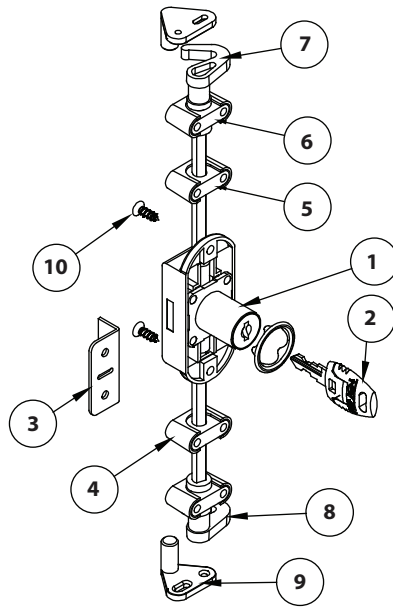

Fechadura Cremona com Lingueta e Acessórios

Material: Aço/Zamak

Acabamento: Niquelado

Tipo de chave: Escamoteável com acabamento plástico polido

Rotação da chave: 180°

Embalagem: Vide tabela abaixo

Item	Quantidade	Descrição
10	02	Parafuso Fixação
9	02	Pino Travamento
8	01	Gancho Trav. Esquerda
7	01	Gancho Trav. Direita
6	02	Guia do Gancho Trav.
5	02	Guia da Barra
4	04	Capa Guia da Barra
3	01	Lingueta
2	02	Chave Escamoteável
1	01	Fechadura Cremona

Obs: Componentes não montados na barra (embalados separadamente).

Dimensões da fechadura

Código	Descrição	Embalagem
0089.730002	Fechadura cremona com Lingueta e acessórios	100/10 conj.
0089.7300500	Barra 500 mm fechadura cremona	100/20 peças
0089.7301000	Barra 1000 mm fechadura cremona	100/20 peças
0089.7301500	Barra 1500 mm fechadura cremona	100/20 peças

Obs: Acessórios não montados na barra (embalados separadamente).

Esquema de montagem completa no armário

Dimensões corte da barra