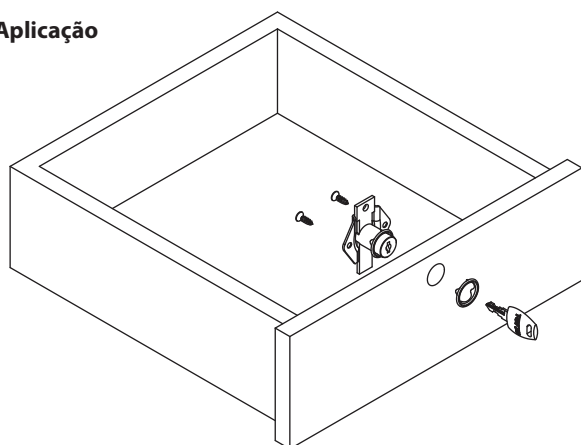

# Fechadura para Gaveta 20x17 mm Lingueta Longa

**Material:** Aço/Zamak

**Acabamento:** Niquelado

**Tipo de chave:** Fixa com acabamento plástico polido

**Rotação da chave:** 180°

**Embalagem:** 200/20 peças

Código	Descrição	Embalagem
0089.861221LL	Fechadura para gaveta 20x17 mm	200/20 peças

## Dimensões para instalação