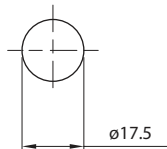

Fechadura para Gaveta 20x17 mm

Material: Aço/Zamak

Acabamento: Niquelado

Tipo de chave: Fixa com acabamento plástico polido

Rotação da chave: 180°

Embalagem: 200/20 peças

Código	Descrição	Embalagem
0089.861221	Fechadura para gaveta 20x17 mm	200/20 peças
0089.861221KA	Fechadura KA para gaveta 20x17 mm	200/20 peças

KA: Mesmos segredos

Aplicação

Dimensões para instalação

Furo

Posição aberta

Posição fechada