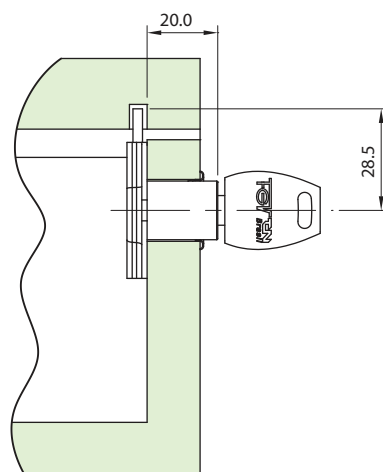

Fechadura para Gaveta 20x17 mm

Material: Aço/Zamak

Acabamento: Niquelado

Tipo de chave: Fixa com acabamento plástico polido

Rotação da chave: 180°

Embalagem: 200/20 peças

Código	Descrição	Embalagem
0089.861221	Fechadura para gaveta 20x17 mm	200/20 peças
0089.861221KA	Fechadura KA para gaveta 20x17 mm	200/20 peças

KA: Mesmos segredos

Aplicação

Dimensões para instalação

Furo

Posição aberta

Posição fechada