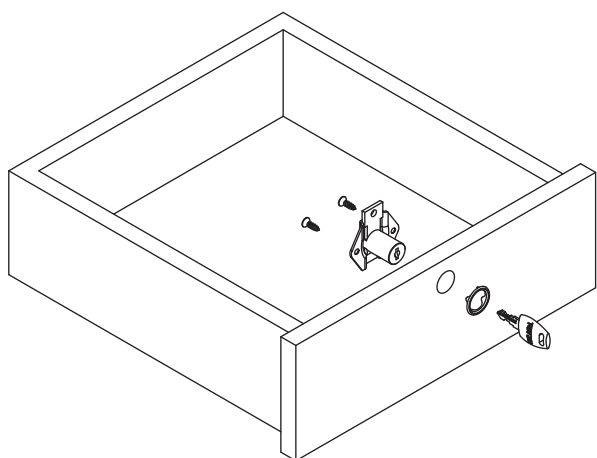

Fechadura para Gaveta 20x17 mm

Material: Aço/Zamak

Acabamento: Niquelado

Tipo de chave: Fixa com acabamento plástico polido

Rotação da chave: 180°

Embalagem: 200/20 peças

Código	Descrição	Embalagem
0089.861221	Fechadura para gaveta 20x17 mm	200/20 peças
0089.861221KA	Fechadura KA para gaveta 20x17 mm	200/20 peças

KA: Mesmos segredos

Aplicação

Dimensões para instalação

Furo

Posição aberta

Posição fechada