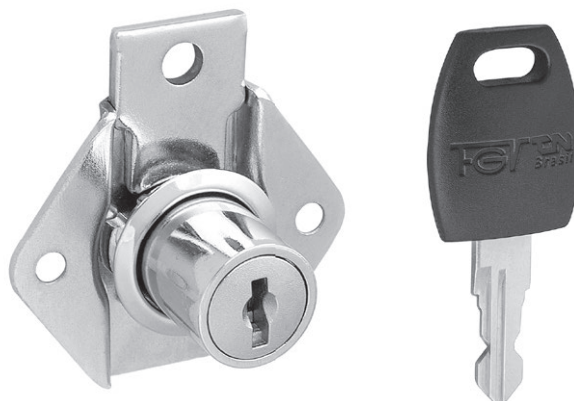

Fechadura para Gaveta 20x17 mm

Material: Aço/Zamak

Acabamento: Niquelado

Tipo de chave: Fixa com acabamento plástico polido

Rotação da chave: 180°

Embalagem: 200/20 peças

Código	Descrição	Embalagem
0089.861221	Fechadura para gaveta 20x17 mm	200/20 peças
0089.861221KA	Fechadura KA para gaveta 20x17 mm	200/20 peças

KA: Mesmos segredos

Aplicação

Dimensões para instalação

Furo

Posição aberta

Posição fechada