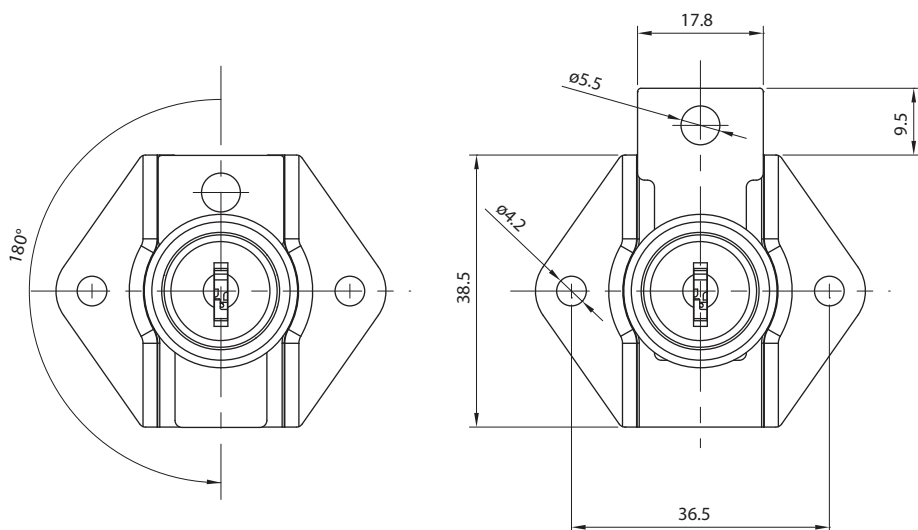

Fechadura para Gaveta 20x17 mm

Material: Aço/Zamak

Acabamento: Niquelado

Tipo de chave: Fixa com acabamento plástico polido

Rotação da chave: 180°

Embalagem: 200/20 peças

Código	Descrição	Embalagem
0089.861221	Fechadura para gaveta 20x17 mm	200/20 peças
0089.861221KA	Fechadura KA para gaveta 20x17 mm	200/20 peças

KA: Mesmos segredos

Aplicação

Dimensões para instalação

Furo

Posição aberta

Posição fechada