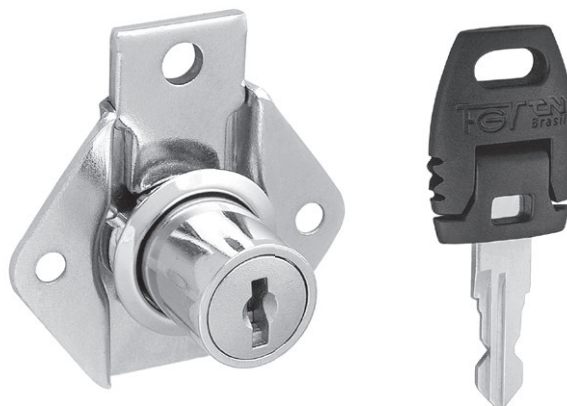

# Fechadura para Gaveta 20x17 mm com Chave Escamoteável

**Material:** Aço/Zamak

**Acabamento:** Niquelado

**Tipo de chave:** Escamoteável com acabamento plástico polido

**Rotação da chave:** 180°

**Embalagem:** 200/20 peças

Código	Descrição	Embalagem
0089.861222SB	Fechadura para gaveta 20x17 mm chave escamoteável	200/20 peças