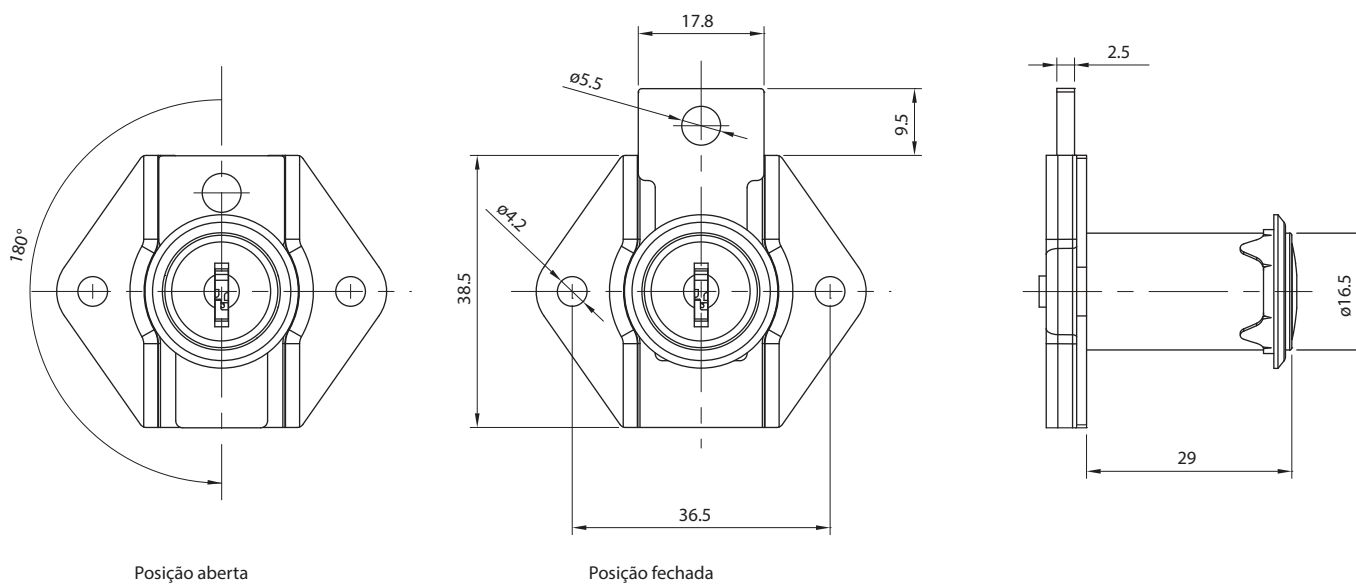

Fechadura para Gaveta 31x17 mm

Material: Aço/Zamak

Acabamento: Niquelado

Tipo de chave: Fixa com acabamento plástico polido

Rotação da chave: 180°

Embalagem: 200/20 peças

Código	Descrição	Embalagem
0089.861311	Fechadura para gaveta 31x17 mm	200/20 peças
0089.861311IN	Fechadura para gaveta 31x17 mm Indl	200/20 peças
0089.861311KA	Fechadura KA para gaveta 31x17 mm	200/20 peças

KA: Mesmos segredos

Aplicação

Dimensões para instalação

Posição aberta

Posição fechada