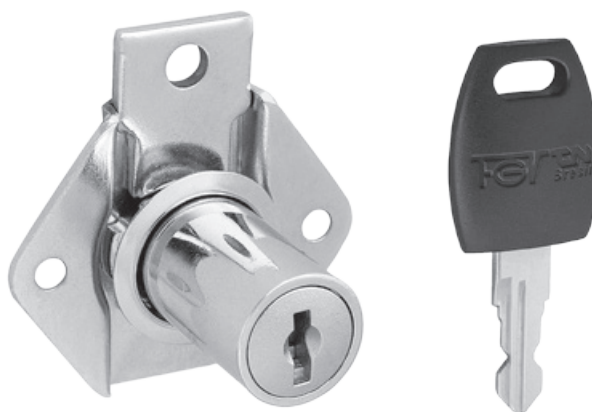

Fechadura para Gaveta 31x17 mm

Material: Aço/Zamak

Acabamento: Niquelado

Tipo de chave: Fixa com acabamento plástico polido

Rotação da chave: 180°

Embalagem: 200/20 peças

Código	Descrição	Embalagem
0089.861311	Fechadura para gaveta 31x17 mm	200/20 peças
0089.861311IN	Fechadura para gaveta 31x17 mm Indl	200/20 peças
0089.861311KA	Fechadura KA para gaveta 31x17 mm	200/20 peças

KA: Mesmos segredos

Aplicação

Dimensões para instalação

Posição aberta

Posição fechada