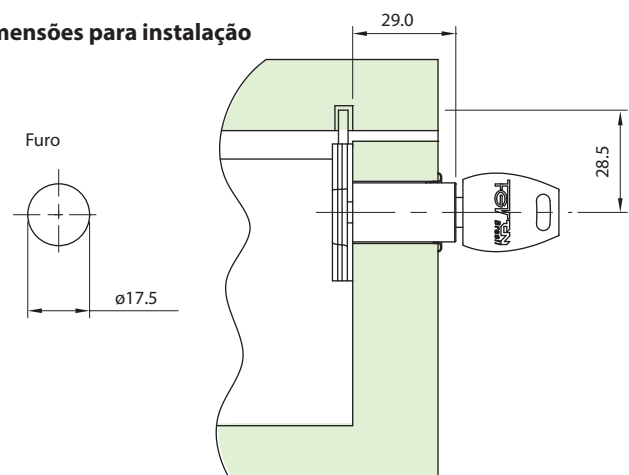

Fechadura para Gaveta 31x17 mm

Material: Aço/Zamak

Acabamento: Niquelado

Tipo de chave: Fixa com acabamento plástico polido

Rotação da chave: 180°

Embalagem: 200/20 peças

Código	Descrição	Embalagem
0089.861311	Fechadura para gaveta 31x17 mm	200/20 peças
0089.861311IN	Fechadura para gaveta 31x17 mm Indl	200/20 peças
0089.861311KA	Fechadura KA para gaveta 31x17 mm	200/20 peças

KA: Mesmos segredos

Aplicação

Dimensões para instalação

Posição aberta

Posição fechada