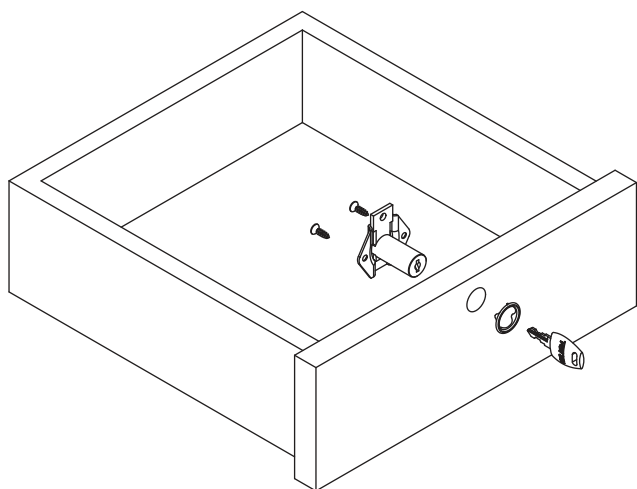

Fechadura para Gaveta 31x17 mm

Material: Aço/Zamak

Acabamento: Niquelado

Tipo de chave: Fixa com acabamento plástico polido

Rotação da chave: 180°

Embalagem: 200/20 peças

Código	Descrição	Embalagem
0089.861311	Fechadura para gaveta 31x17 mm	200/20 peças
0089.861311IN	Fechadura para gaveta 31x17 mm Indl	200/20 peças
0089.861311KA	Fechadura KA para gaveta 31x17 mm	200/20 peças

KA: Mesmos segredos

Aplicação

Dimensões para instalação

Posição aberta

Posição fechada