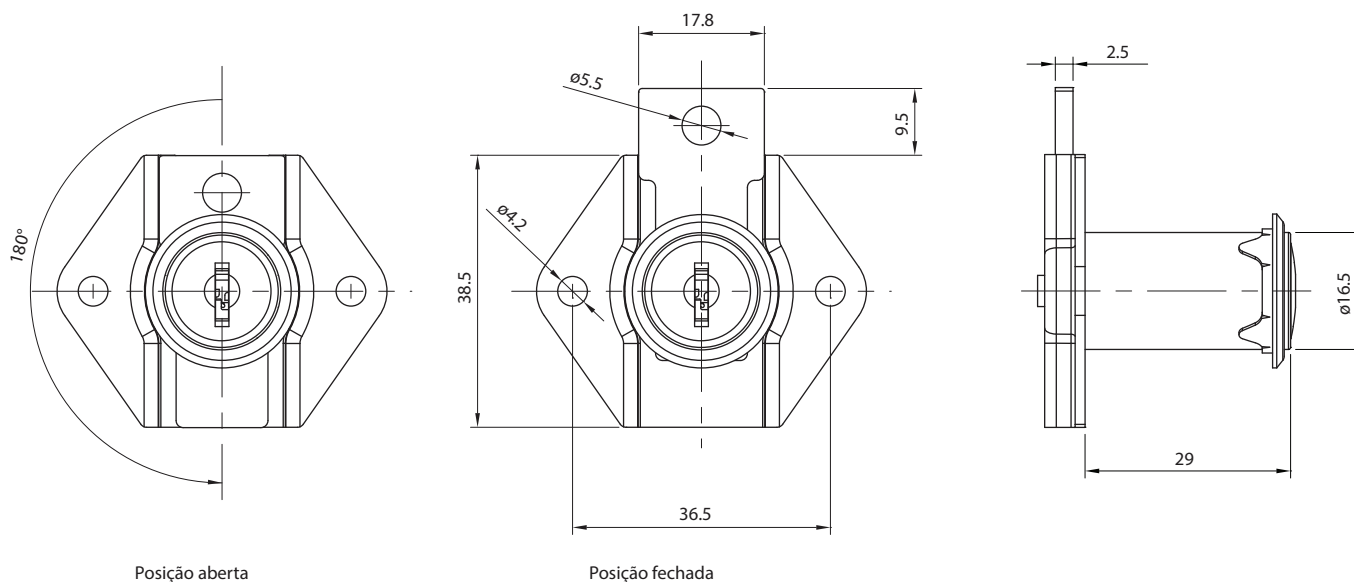

Fechadura para Gaveta 31x17 mm com Chave Escamoteável

Material: Aço/Zamak
Acabamento: Niquelado
Tipo de chave: Escamoteável com acabamento plástico polido
Rotação da chave: 180°
Embalagem: 200/20 peças

Código	Descrição	Embalagem
0089.861312SB	Fechadura para gaveta 31x17 mm chave escamoteável	200/20 peças

Aplicação

Dimensões para instalação

Posição aberta

Posição fechada