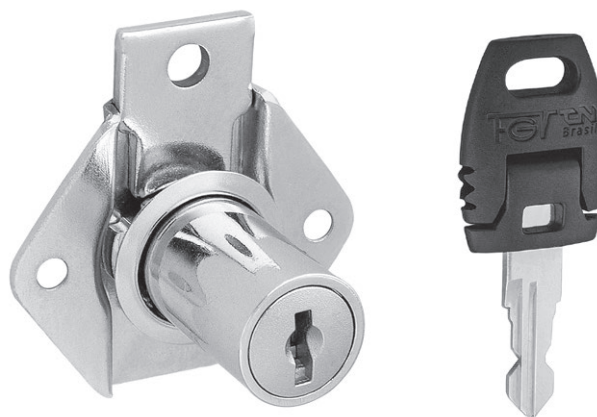

Fechadura para Gaveta 31x17 mm com Chave Escamoteável

Material: Aço/Zamak
Acabamento: Niquelado
Tipo de chave: Escamoteável com acabamento plástico polido
Rotação da chave: 180°
Embalagem: 200/20 peças

Código	Descrição	Embalagem
0089.861312SB	Fechadura para gaveta 31x17 mm chave escamoteável	200/20 peças

Aplicação

Dimensões para instalação

Posição aberta

Posição fechada