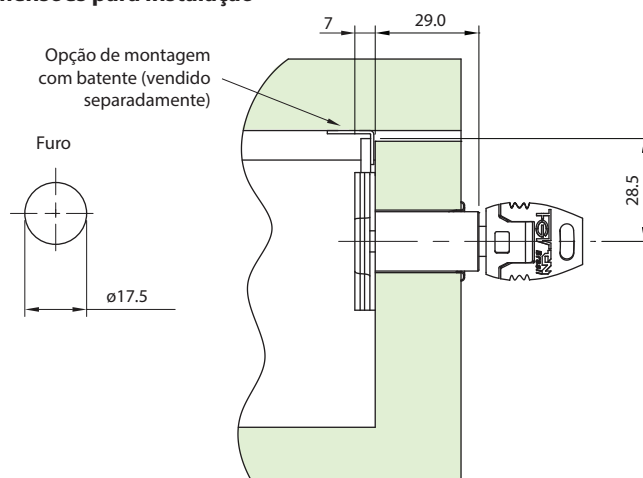

Fechadura para Gaveta 31x17 mm com Chave Escamoteável

Material: Aço/Zamak
Acabamento: Niquelado
Tipo de chave: Escamoteável com acabamento plástico polido
Rotação da chave: 180°
Embalagem: 200/20 peças

Código	Descrição	Embalagem
0089.861312SB	Fechadura para gaveta 31x17 mm chave escamoteável	200/20 peças

Aplicação

Dimensões para instalação

Posição aberta

Posição fechada