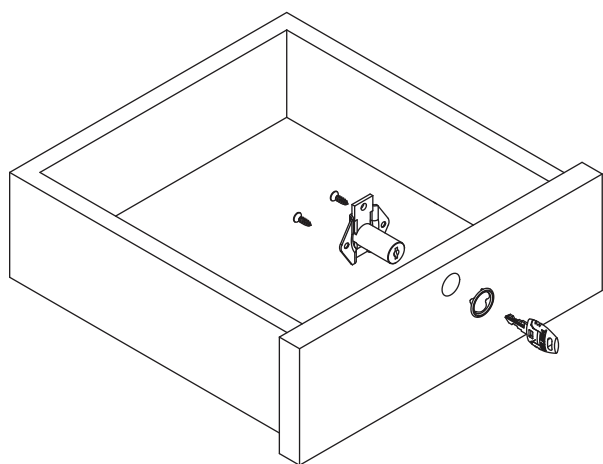

Fechadura para Gaveta 31x17 mm com Chave Escamoteável

Material: Aço/Zamak
Acabamento: Niquelado
Tipo de chave: Escamoteável com acabamento plástico polido
Rotação da chave: 180°
Embalagem: 200/20 peças

Código	Descrição	Embalagem
0089.861312SB	Fechadura para gaveta 31x17 mm chave escamoteável	200/20 peças

Aplicação

Dimensões para instalação

Posição aberta

Posição fechada