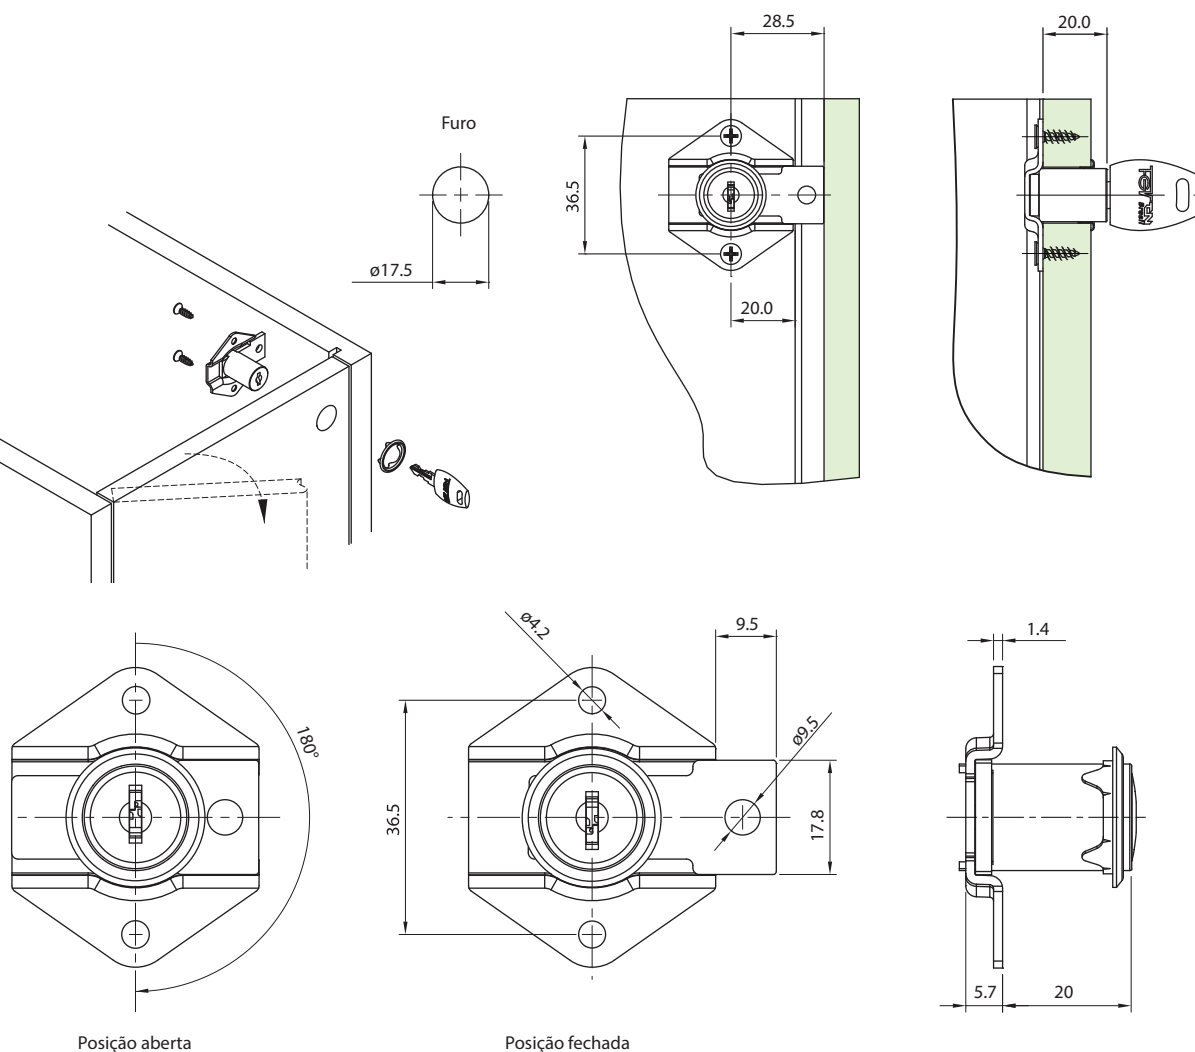

Dimensões para instalação

Aplicação

Posição aberta

Posição fechada