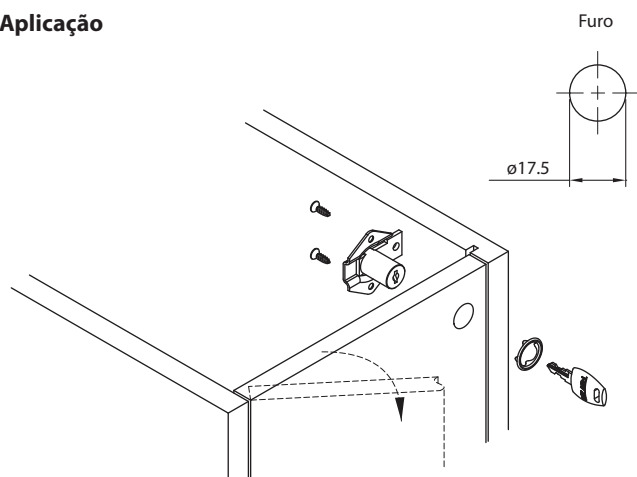

Dimensões para instalação

Aplicação

Posição aberta

Posição fechada