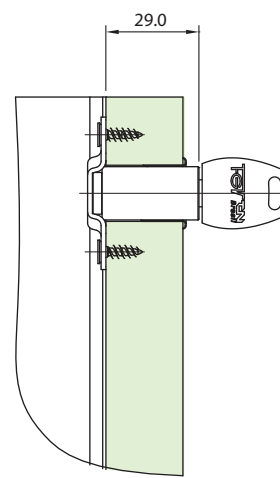

Fechadura para Armário Vertical 31 mm

Material: Aço/Zamak

Acabamento: Niquelado

Tipo de chave: Fixa com acabamento plástico polido

Rotação da chave: 180°

Embalagem: 200/20 peças

Código	Descrição	Embalagem
0089.871231	Fechadura para armário vertical 31 mm	200/20 peças
0089.871231KA	Fechadura KA para armário vertical 31 mm	200/20 peças

KA: Mesmos segredos

Dimensões para instalação

Aplicação

Posição aberta

Posição fechada