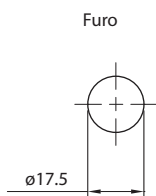

Fechadura para Armário Vertical 31 mm

Material: Aço/Zamak

Acabamento: Niquelado

Tipo de chave: Fixa com acabamento plástico polido

Rotação da chave: 180°

Embalagem: 200/20 peças

Código	Descrição	Embalagem
0089.871231	Fechadura para armário vertical 31 mm	200/20 peças
0089.871231KA	Fechadura KA para armário vertical 31 mm	200/20 peças

KA: Mesmos segredos

Dimensões para instalação

Aplicação

Posição aberta

Posição fechada