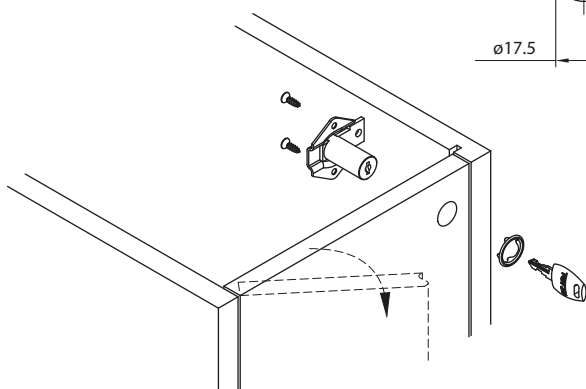

Fechadura para Armário Vertical 31 mm

Material: Aço/Zamak

Acabamento: Niquelado

Tipo de chave: Fixa com acabamento plástico polido

Rotação da chave: 180°

Embalagem: 200/20 peças

Código	Descrição	Embalagem
0089.871231	Fechadura para armário vertical 31 mm	200/20 peças
0089.871231KA	Fechadura KA para armário vertical 31 mm	200/20 peças

KA: Mesmos segredos

Dimensões para instalação

Aplicação

Posição aberta

Posição fechada