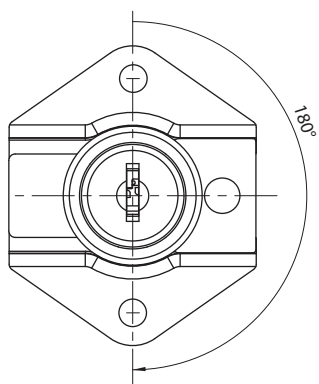

Fechadura para Armário Vertical 31 mm

Material: Aço/Zamak

Acabamento: Niquelado

Tipo de chave: Fixa com acabamento plástico polido

Rotação da chave: 180°

Embalagem: 200/20 peças

Código	Descrição	Embalagem
0089.871231	Fechadura para armário vertical 31 mm	200/20 peças
0089.871231KA	Fechadura KA para armário vertical 31 mm	200/20 peças

KA: Mesmos segredos

Dimensões para instalação

Aplicação

Posição aberta

Posição fechada