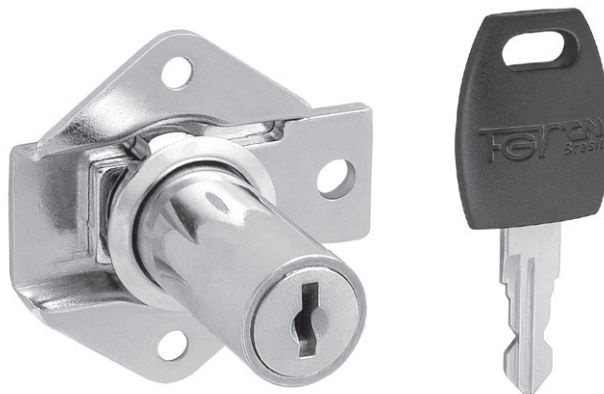

Fechadura para Armário Vertical 31 mm

Material: Aço/Zamak

Acabamento: Niquelado

Tipo de chave: Fixa com acabamento plástico polido

Rotação da chave: 180°

Embalagem: 200/20 peças

Código	Descrição	Embalagem
0089.871231	Fechadura para armário vertical 31 mm	200/20 peças
0089.871231KA	Fechadura KA para armário vertical 31 mm	200/20 peças

KA: Mesmos segredos

Dimensões para instalação

Aplicação

Posição aberta

Posição fechada