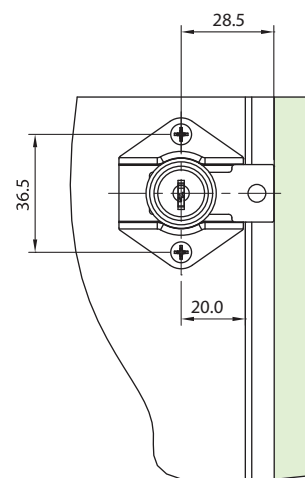

Fechadura para Armário Vertical 31 mm

Material: Aço/Zamak

Acabamento: Niquelado

Tipo de chave: Fixa com acabamento plástico polido

Rotação da chave: 180°

Embalagem: 200/20 peças

Código	Descrição	Embalagem
0089.871231	Fechadura para armário vertical 31 mm	200/20 peças
0089.871231KA	Fechadura KA para armário vertical 31 mm	200/20 peças

KA: Mesmos segredos

Dimensões para instalação

Aplicação

Posição aberta

Posição fechada