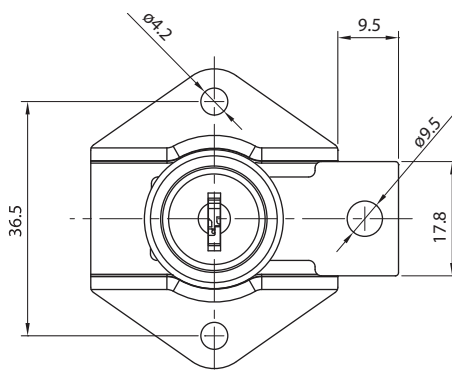

Fechadura para Armário Vertical 31 mm

Material: Aço/Zamak

Acabamento: Niquelado

Tipo de chave: Fixa com acabamento plástico polido

Rotação da chave: 180°

Embalagem: 200/20 peças

Código	Descrição	Embalagem
0089.871231	Fechadura para armário vertical 31 mm	200/20 peças
0089.871231KA	Fechadura KA para armário vertical 31 mm	200/20 peças

KA: Mesmos segredos

Dimensões para instalação

Aplicação

Posição aberta

Posição fechada