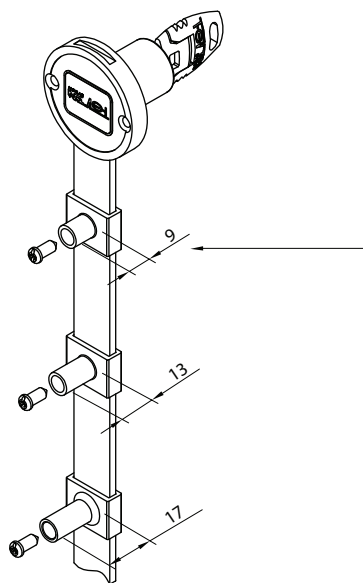

Pino Batente para Barras de Travamento

Descrição: Pino batente para barras de travamento em fechaduras de gaveteiro lateral e fechaduras de gaveteiro frontal.

Material: Zamak

Acabamento: Bicromatizado

Observação: Fornecido com parafusos para travamento.

Embalagem: 100 peças

Código	Descrição	Embalagem
0089.008009	Pino Batente 9 mm para Barra de Travamento	100 peças/caixa
0089.008013	Pino Batente 13 mm para Barra de Travamento	100 peças/caixa
0089.008017	Pino Batente 17 mm para Barra de Travamento	100 peças/caixa

Dimensões para instalação

Fechadura para Gaveteiro Lateral

Obs: Essa fechadura é fornecida originalmente com pino batente 9 mm

Fechadura para Gaveteiro Frontal

Obs: Essa fechadura é fornecida originalmente com pino batente 13 mm