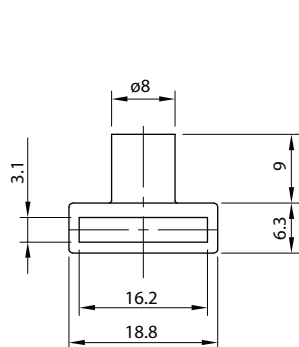

Embalagem: 100 peças

Código	Descrição	Embalagem
0089.008009	Pino Batente 9 mm para Barra de Travamento	100 peças/caixa
0089.008013	Pino Batente 13 mm para Barra de Travamento	100 peças/caixa
0089.008017	Pino Batente 17 mm para Barra de Travamento	100 peças/caixa

Dimensões para instalação

Fechadura para Gaveteiro Lateral

Obs: Essa fechadura é fornecida originalmente com pino batente 9 mm

Fechadura para Gaveteiro Frontal

Obs: Essa fechadura é fornecida originalmente com pino batente 13 mm