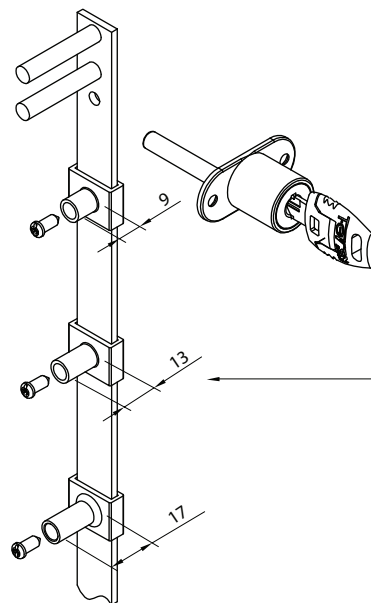

Pino Batente para Barras de Travamento

Descrição: Pino batente para barras de travamento em fechaduras de gaveteiro lateral e fechaduras de gaveteiro frontal.

Material: Zamak

Acabamento: Bicromatizado

Observação: Fornecido com parafusos para travamento.

Embalagem: 100 peças

Código	Descrição	Embalagem
0089.008009	Pino Batente 9 mm para Barra de Travamento	100 peças/caixa
0089.008013	Pino Batente 13 mm para Barra de Travamento	100 peças/caixa
0089.008017	Pino Batente 17 mm para Barra de Travamento	100 peças/caixa

Dimensões para instalação

Fechadura para Gaveteiro Lateral

Obs: Essa fechadura é fornecida originalmente com pino batente 9 mm

Fechadura para Gaveteiro Frontal

Obs: Essa fechadura é fornecida originalmente com pino batente 13 mm