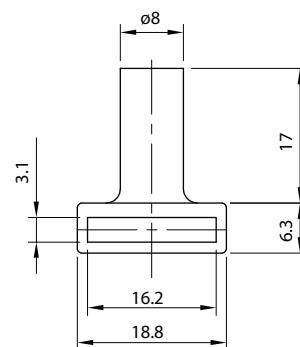

0089.008017