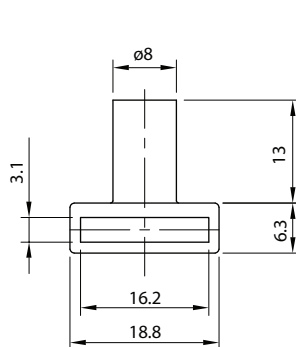

0089.008013