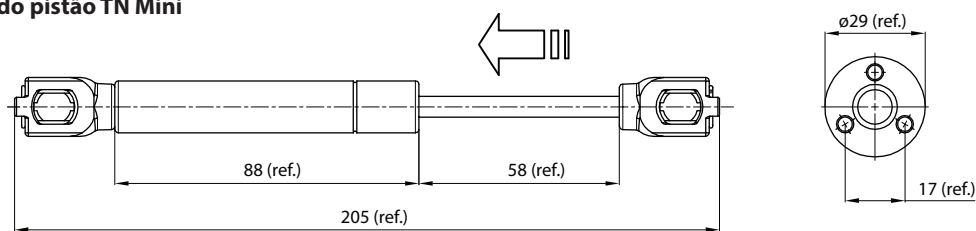

Embalagem: Caixa com 100 pistões em cartuchos individuais.

Componentes: 1 pistão, 1 conector para lateral, 1 conector para porta e parafusos para instalação.

Observações: Não é necessário lubrificar o produto - óleos ou similares podem danificar o pistão. O alinhamento na instalação é importante para o funcionamento adequado.

LANÇAMENTO

Pistão TN Mini Cinza

Código	Descrição	Força (N)
595MTN436040000	Pistão TN Mini Cinza 40N	40N
595MTN436060000	Pistão TN MINI Cinza 60N	60N
595MTN436080000	Pistão TN MINI Cinza 80N	80N

Pistão TN Mini Branco

Código	Descrição	Força (N)
595MTN437040000	Pistão TN Mini Branco 40N	40N
595MTN437060000	Pistão TN MINI Branco 60N	60N
595MTN437080000	Pistão TN MINI Branco 80N	80N

Dimensões básicas do pistão TN Mini

Dimensões para montagem