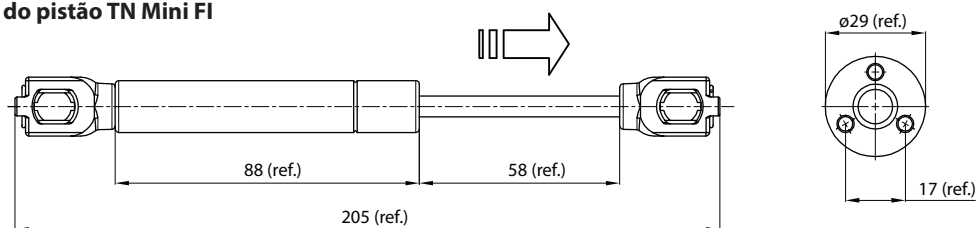

Dimensões básicas do pistão TN Mini FI