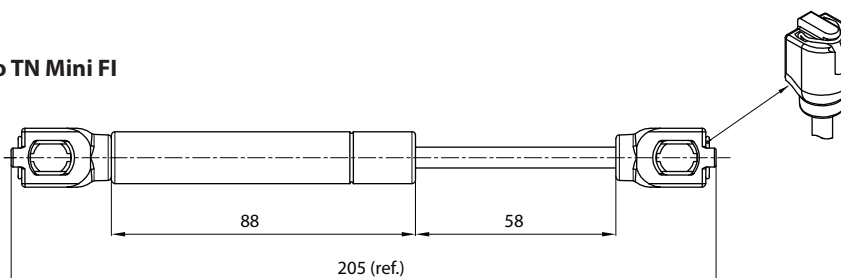

Dimensões básicas do pistão TN Mini FI