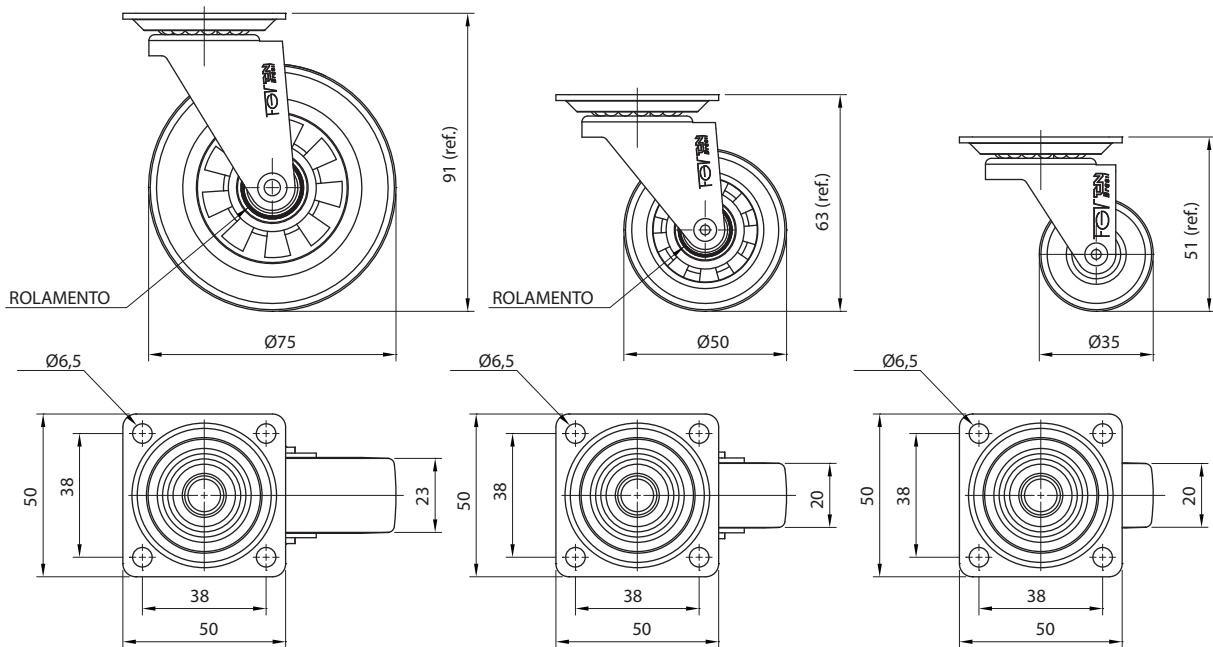

# Rodízio FGVTN

RG 35

RG 50

RG 75

**Descrição:** Rodízio para móveis com base plana e rolamento blindado (exceto RG35) para deslizamento suave

**Material:** Aço e composição de plásticos (Policarbonato e Poliuretano) para resistência e durabilidade

**Acabamento:** Cromado / Incolor

**Diâmetro:** 35/50/75 mm

**Fixação:** Base com 4 parafusos

**Embalagem:** 50 peças/caixa

| Código      | Descrição                                    | Altura | Carga | Emb.    |
|-------------|--|--------|-------|---------|
| 0084.335001 | RG35 incolor cromado com freio               | 51 mm  | 35 kg | 50 pçs. |
| 0084.155000 | RG50 com rolamento incolor cromado sem freio | 63 mm  | 40 kg | 50 pçs. |
| 0084.155001 | RG50 com rolamento incolor cromado com freio | 63 mm  | 40 kg | 50 pçs. |
| 0084.157500 | RG75 com rolamento incolor cromado sem freio | 91 mm  | 55 kg | 50 pçs. |
| 0084.157501 | RG75 com rolamento incolor cromado com freio | 91 mm  | 55 kg | 50 pçs. |