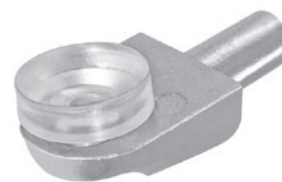

Suporte Prateleira Vidro Paralelo Zamak Niquelado

Código	Descrição	Embalagem
0091.801005	Suporte Prateleira Vidro Paralelo	2.500 / 100 peças