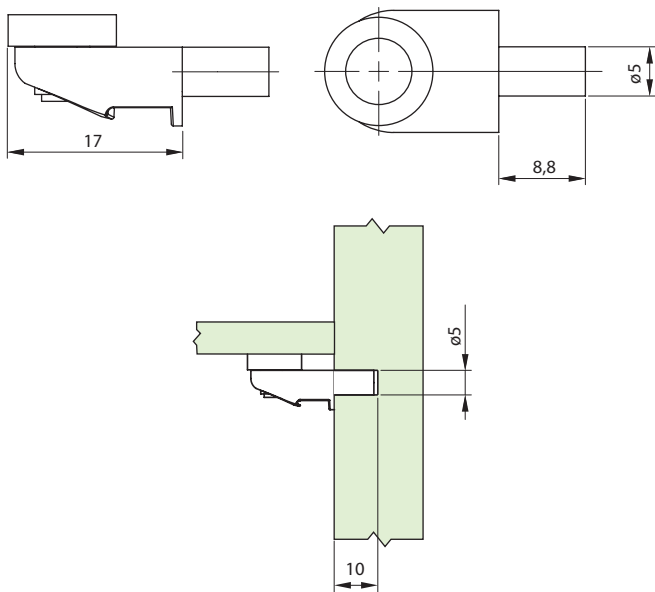

Suporte Prateleira Vidro Paralelo Zamak Niquelado

Código	Descrição	Embalagem
0091.801005	Suporte Prateleira Vidro Paralelo	2.500 / 100 peças