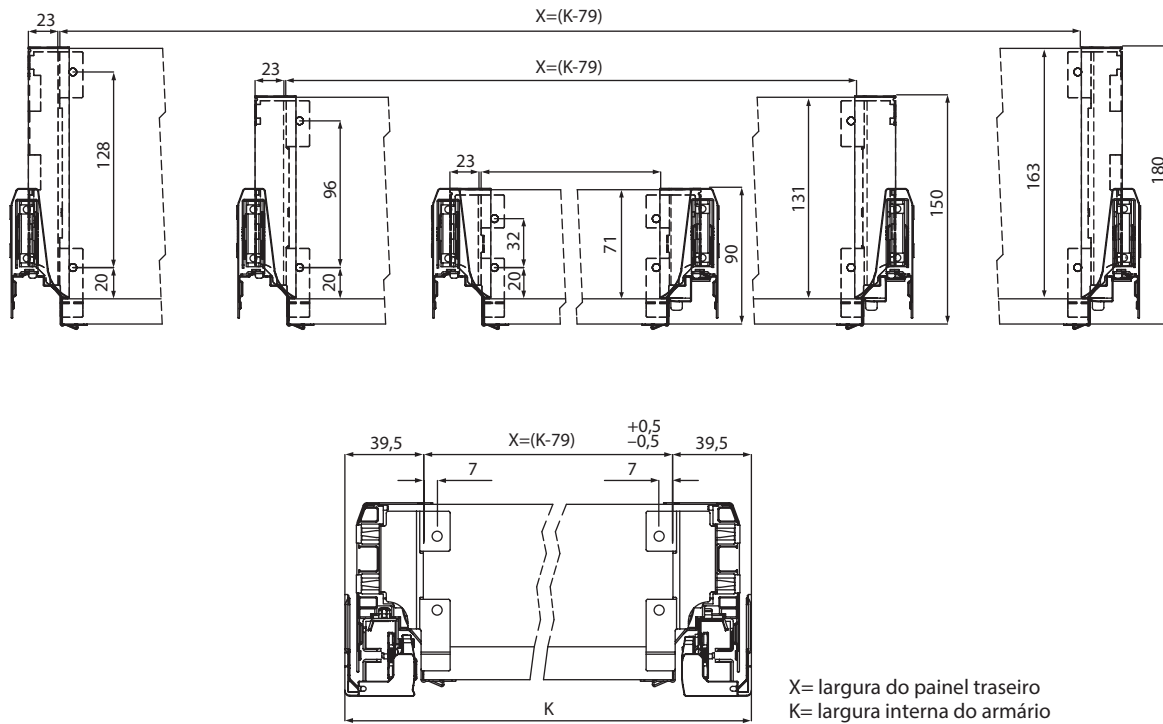

Gaveta Metálica TEN | Dimensões

Painel traseiro em madeira