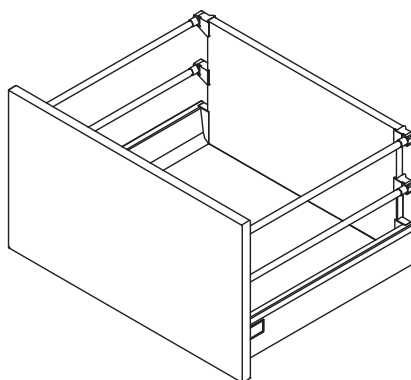

Componentes:

- Corrediça (par)
- Lateral de gaveta (par)
- Tampa lateral (2x)
- Suporte para traseiro de madeira H180 aberto (par)
- Conector para tubo lateral (par)
- Suporte frontal (2x)
- Tubo lateral (par)
- Parafusos (28x)
- Instrução de montagem