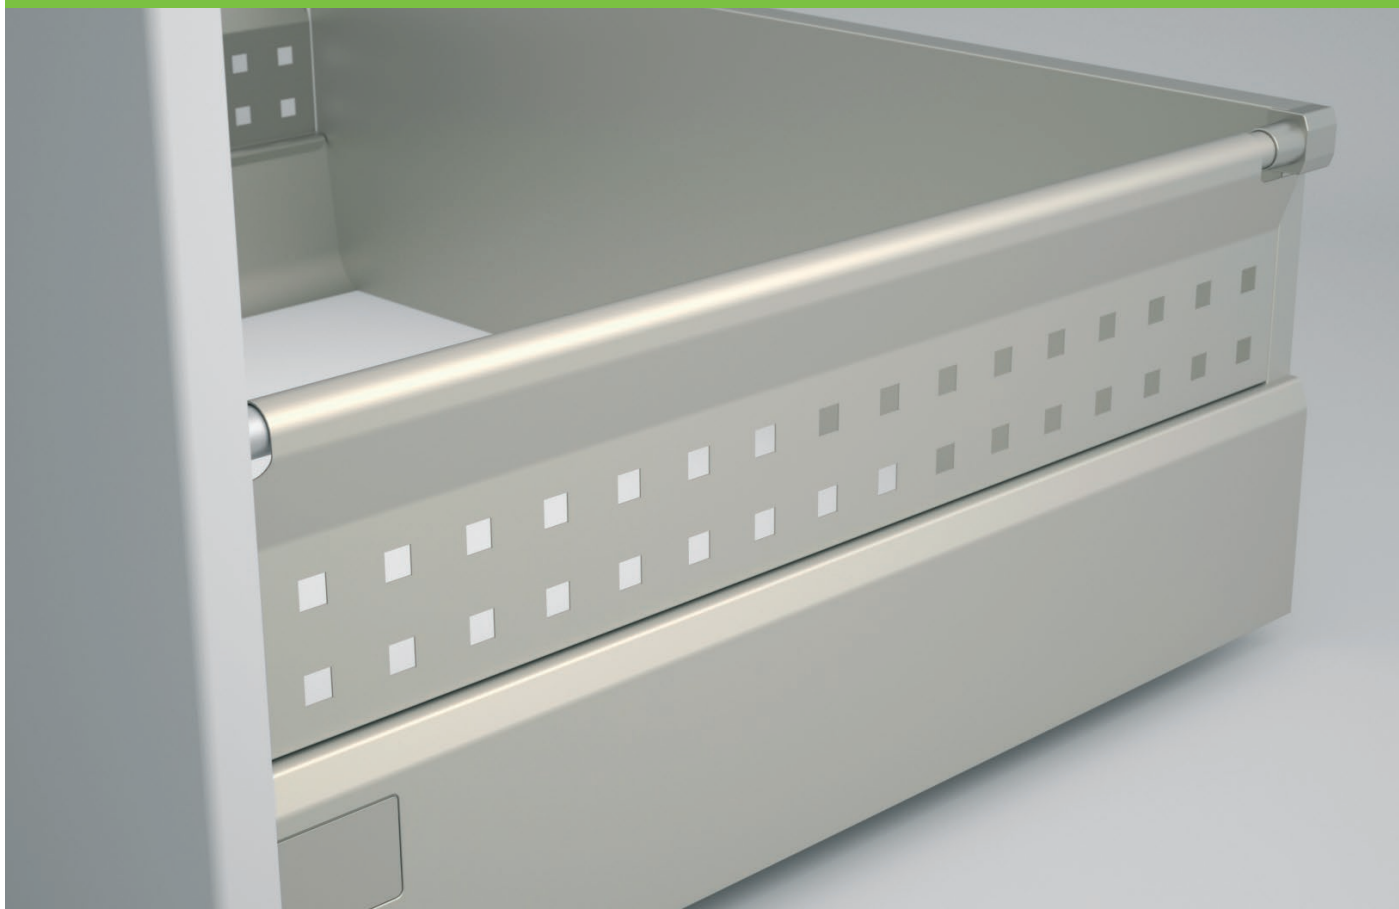

Kit Gaveta Metálica TEN com Elevação Lateral Metálica

Passo a passo

Video disponível
no YouTube

Código	Descrição	Emb.
58XEAMF145X0000	Kit Gaveta TEN Alta Metálica Branca H 180x450 mm	1 kit
58XEAMS645X0000	Kit Gaveta TEN Alta Metálica Champanhe H 180x450 mm	1 kit
58XEAMF150X0000	Kit Gaveta TEN Alta Metálica Branca H 180x500 mm	1 kit
58XEAMS650X0000	Kit Gaveta TEN Alta Metálica Champanhe H 180x500 mm	1 kit