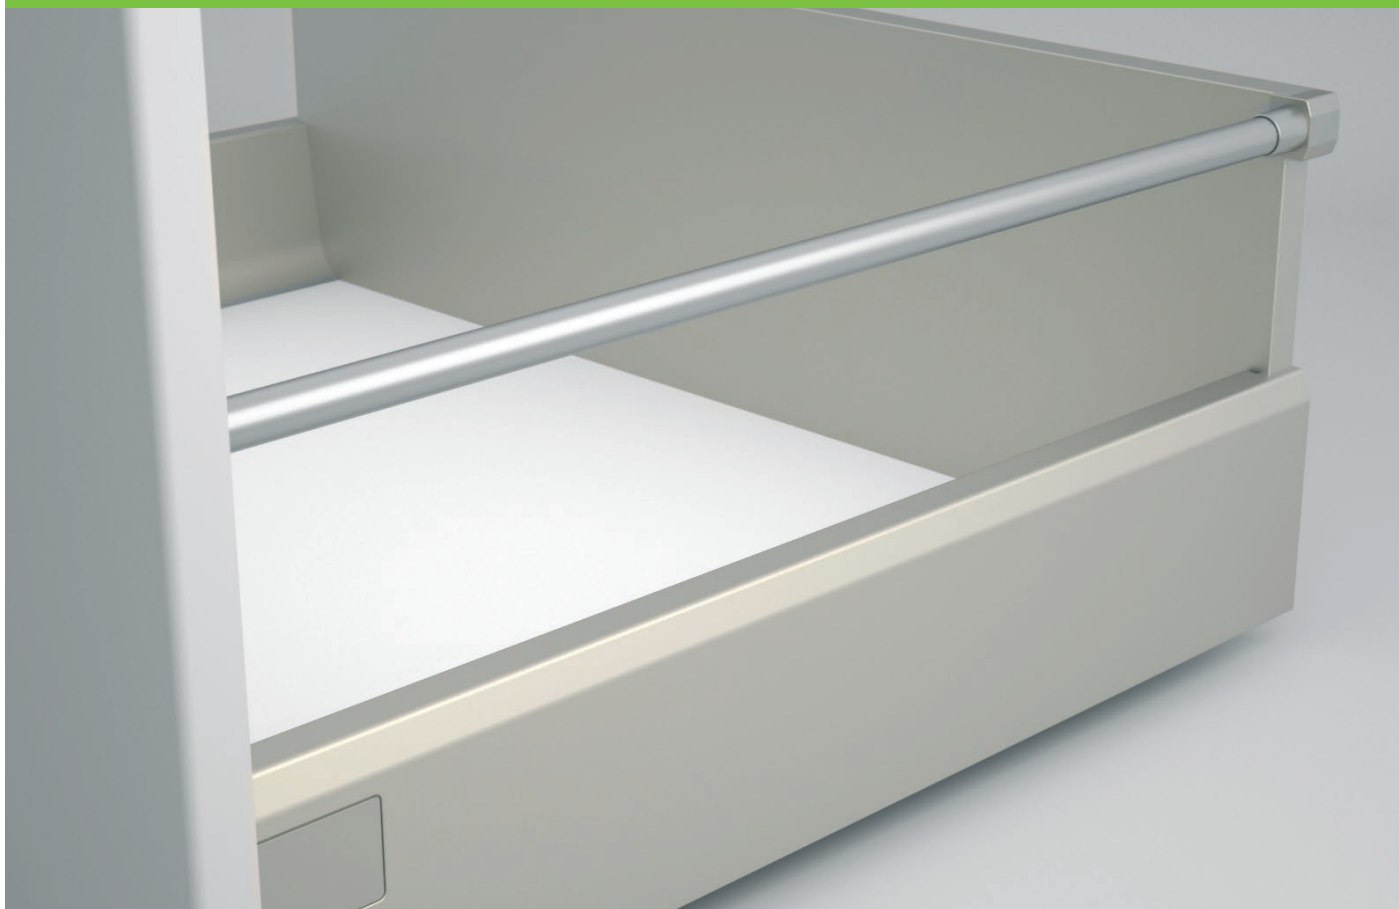

Kit Gaveta Metálica TEN Alta

Passo a passo

Video disponível
no YouTube

Código	Descrição	Embalagem
58XEAGF135X0000	Kit Gaveta TEN Alta Branca H 180x350 mm	1 kit
58XEAGS635X0000	Kit Gaveta TEN Alta Champanhe H 180x350 mm	1 kit
58XEAGF140X0000	Kit Gaveta TEN Alta Branca H 180x400 mm	1 kit
58XEAGS640X0000	Kit Gaveta TEN Alta Champanhe H 180x400 mm	1 kit
58XEAGF145X0000	Kit Gaveta TEN Alta Branca H 180x450 mm	1 kit
58XEAGS645X0000	Kit Gaveta TEN Alta Champanhe H 180x450 mm	1 kit
58XEAGF150X0000	Kit Gaveta TEN Alta Branca H 180x500 mm	1 kit
58XEAGS650X0000	Kit Gaveta TEN Alta Champanhe H 180x500 mm	1 kit
58XEAGF155X0000	Kit Gaveta TEN Alta Branca H 180x550 mm	1 kit
58XEAGS655X0000	Kit Gaveta TEN Alta Champanhe H 180x550 mm	1 kit