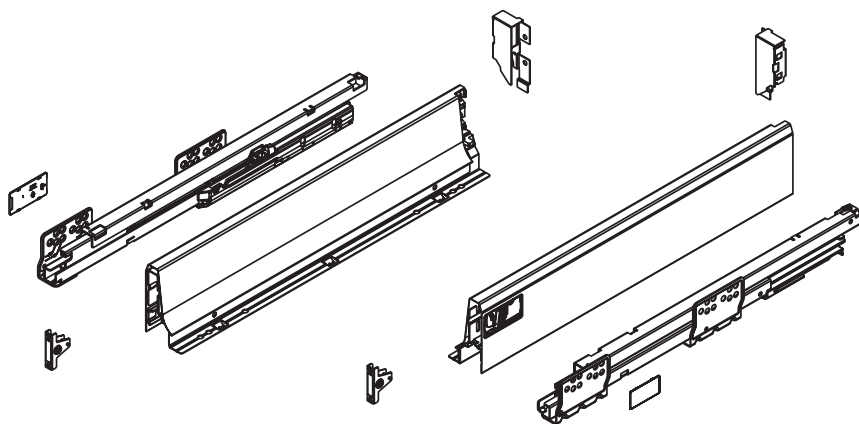

## Passo a passo

Video disponível  
no YouTube

Código	Descrição	Embalagem
58XEAEF135X0000	Kit Gaveta TEN Branca H 90x350 mm	1 kit
58XEAE635X0000	Kit Gaveta TEN Champanhe H 90x350 mm	1 kit
58XEAEF140X0000	Kit Gaveta TEN Branca H 90x400 mm	1 kit
58XEAE640X0000	Kit Gaveta TEN Champanhe H 90x400 mm	1 kit
58XEAEF145X0000	Kit Gaveta TEN Branca H 90x450 mm	1 kit
58XEAE645X0000	Kit Gaveta TEN Champanhe H 90x450 mm	1 kit
58XEAEF150X0000	Kit Gaveta TEN Branca H 90x500 mm	1 kit
58XEAE650X0000	Kit Gaveta TEN Champanhe H 90x500 mm	1 kit
58XEAEF155X0000	Kit Gaveta TEN Branca H 90x550 mm	1 kit
58XEAE655X0000	Kit Gaveta TEN Champanhe H 90x550 mm	1 kit

### Componentes:

- Corrediça (par)
- Lateral de gaveta (par)
- Tampa lateral (2x)
- Suporte para traseiro de madeira H90 (par)
- Suporte frontal (2x)
- Parafusos (24x)
- Instrução de montagem