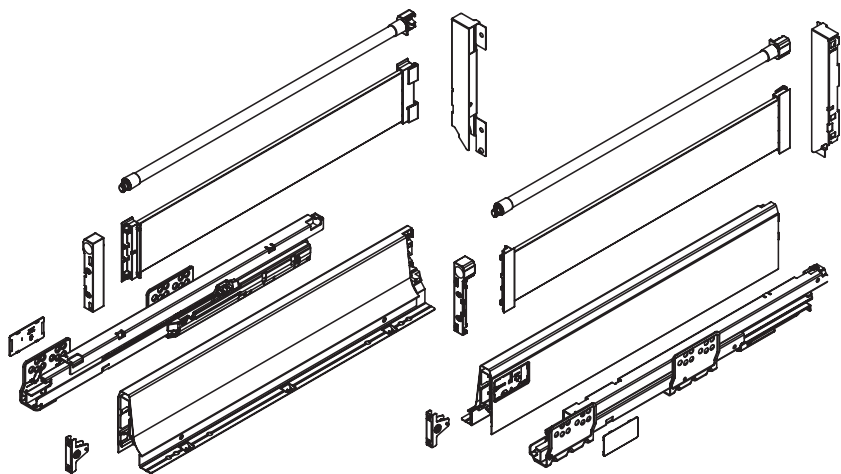

## Passo a passo

Video disponível  
no YouTube

Código	Descrição	Emb.
58XEAMF145X0000	Kit Gaveta TEN Alta Metálica Branca H 180x450 mm	1 kit
58XEAMS645X0000	Kit Gaveta TEN Alta Metálica Champanhe H 180x450 mm	1 kit
58XEAMF150X0000	Kit Gaveta TEN Alta Metálica Branca H 180x500 mm	1 kit
58XEAMS650X0000	Kit Gaveta TEN Alta Metálica Champanhe H 180x500 mm	1 kit

### Componentes:

- Corrediça (par)
- Lateral de gaveta (par)
- Tampa lateral (2x)
- Suporte para traseiro de madeira H180 (par)
- Suporte frontal (2x)
- Tubo lateral (par)
- Elevação lateral metálica (par)
- Parafusos (26x)
- Instrução de montagem

# Kit Gaveta Metálica TEN com Elevação Lateral em Vidro

## Passo a passo

Video disponível  
no YouTube

Código	Descrição	Emb.
58XEAVF145X0000	Kit Gaveta TEN Alta Vidro Branca H 180x450 mm	1 kit
58XEAVS645X0000	Kit Gaveta TEN Alta Vidro Champanhe H 180x450 mm	1 kit
58XEAVF150X0000	Kit Gaveta TEN Alta Vidro Branca H 180x500 mm	1 kit
58XEAVS650X0000	Kit Gaveta TEN Alta Vidro Champanhe H 180x500 mm	1 kit