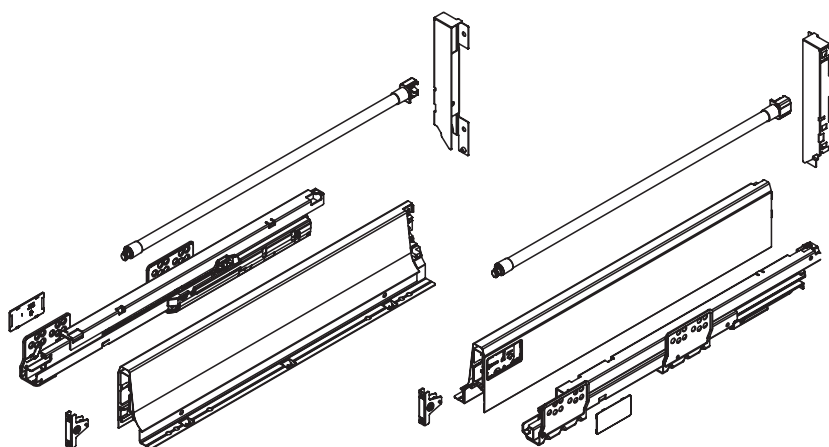

## Passo a passo

Video disponível  
no YouTube

Código	Descrição	Embalagem
58XEAEF135X0000	Kit Gaveta TEN Branca H 90x350 mm	1 kit
58XEAE635X0000	Kit Gaveta TEN Champanhe H 90x350 mm	1 kit
58XEAEF140X0000	Kit Gaveta TEN Branca H 90x400 mm	1 kit
58XEAE640X0000	Kit Gaveta TEN Champanhe H 90x400 mm	1 kit
58XEAEF145X0000	Kit Gaveta TEN Branca H 90x450 mm	1 kit
58XEAE645X0000	Kit Gaveta TEN Champanhe H 90x450 mm	1 kit
58XEAEF150X0000	Kit Gaveta TEN Branca H 90x500 mm	1 kit
58XEAE650X0000	Kit Gaveta TEN Champanhe H 90x500 mm	1 kit
58XEAEF155X0000	Kit Gaveta TEN Branca H 90x550 mm	1 kit
58XEAE655X0000	Kit Gaveta TEN Champanhe H 90x550 mm	1 kit

### Componentes:

- Corrediça (par)
- Lateral de gaveta (par)
- Tampa lateral (2x)
- Suporte para traseiro de madeira H90 (par)
- Suporte frontal (2x)
- Parafusos (24x)
- Instrução de montagem

## Passo a passo

Video disponível  
no YouTube

Código	Descrição	Embalagem
58XEAGF135X0000	Kit Gaveta TEN Alta Branca H 180x350 mm	1 kit
58XEAGS635X0000	Kit Gaveta TEN Alta Champanhe H 180x350 mm	1 kit
58XEAGF140X0000	Kit Gaveta TEN Alta Branca H 180x400 mm	1 kit
58XEAGS640X0000	Kit Gaveta TEN Alta Champanhe H 180x400 mm	1 kit
58XEAGF145X0000	Kit Gaveta TEN Alta Branca H 180x450 mm	1 kit
58XEAGS645X0000	Kit Gaveta TEN Alta Champanhe H 180x450 mm	1 kit
58XEAGF150X0000	Kit Gaveta TEN Alta Branca H 180x500 mm	1 kit
58XEAGS650X0000	Kit Gaveta TEN Alta Champanhe H 180x500 mm	1 kit
58XEAGF155X0000	Kit Gaveta TEN Alta Branca H 180x550 mm	1 kit
58XEAGS655X0000	Kit Gaveta TEN Alta Champanhe H 180x550 mm	1 kit

### Componentes:

- Corrediça (par)
- Lateral de gaveta (par)
- Tampa lateral (2x)
- Suporte para traseiro de madeira H180 (par)
- Suporte frontal (2x)
- Tubo lateral (par)
- Parafusos (26x)
- Instrução de montagem