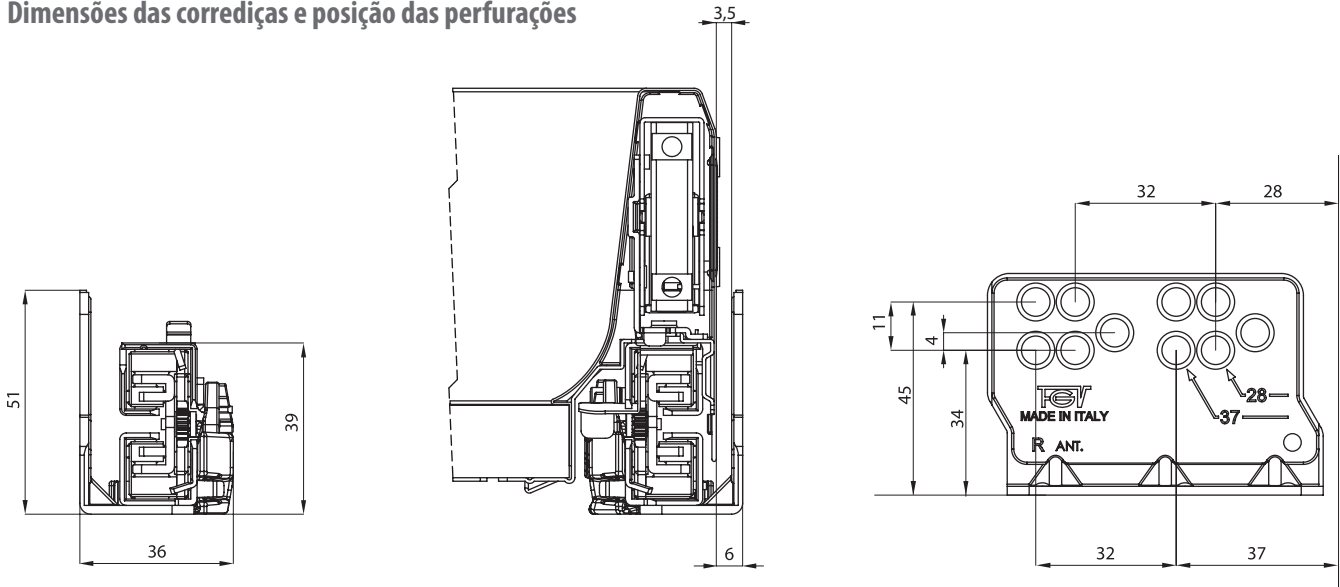

Gaveta Metálica TEN | Dimensões

Dimensões das corredeiras e posição das perfurações