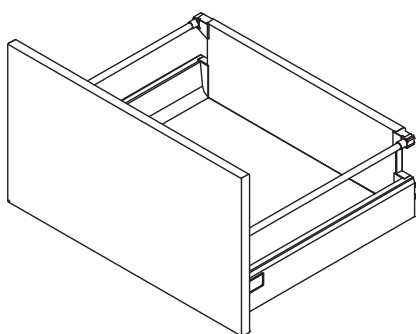

Componentes:

- Corrediça (par)
- Lateral de gaveta (par)
- Tampa lateral (2x)
- Suporte para traseiro de madeira H180 aberto (par)
- Conector para tubo lateral (par)
- Suporte frontal (2x)
- Tubo lateral (par)
- Parafusos (28x)
- Instrução de montagem