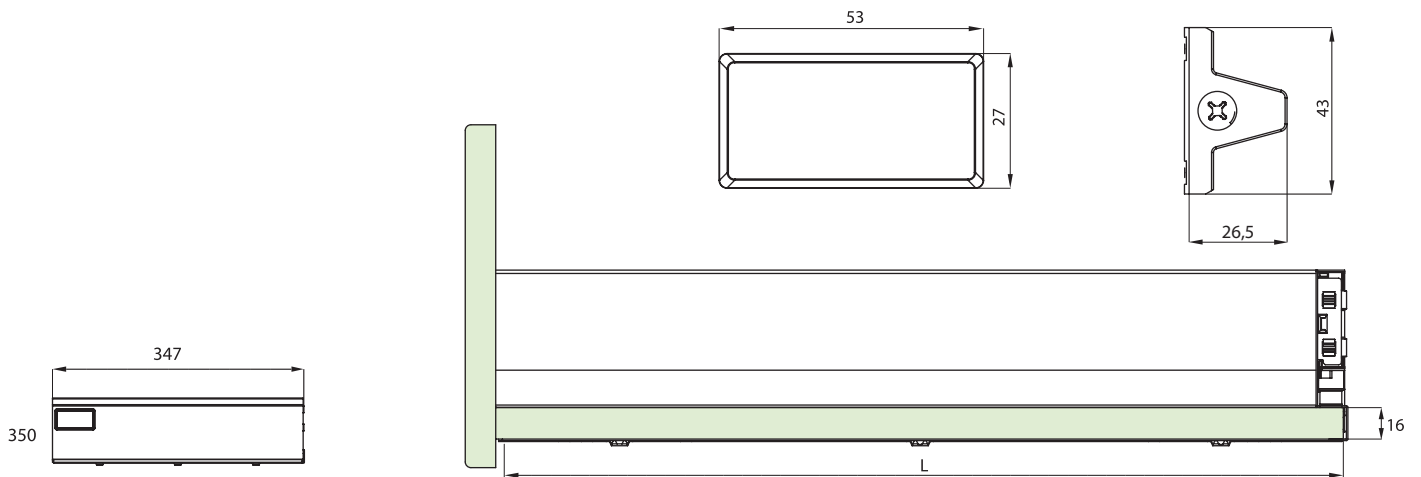

Regulagem do frontal

Gaveta	L
350	345,5
400	395,5
450	445,5
500	495,5
550	545,5

L = Comprimento do fundo da gaveta.