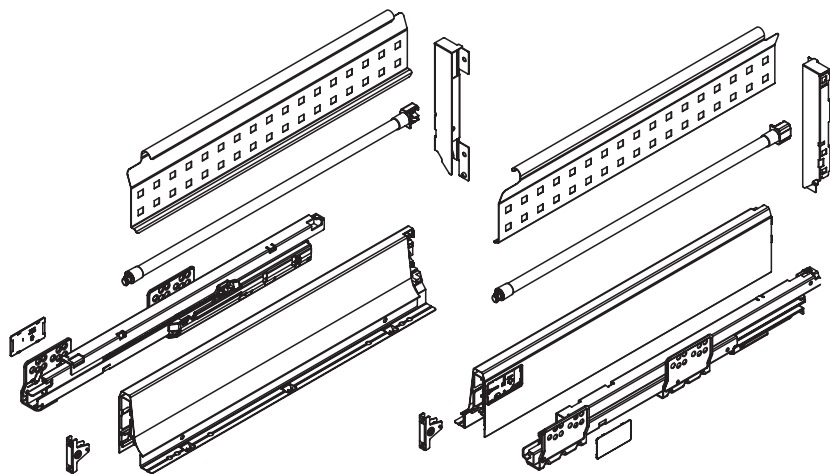

Componentes:

- Corrediça (par)
- Lateral de gaveta (par)
- Tampa lateral (2x)
- Suporte para traseiro de madeira H180 (par)
- Suporte frontal (2x)
- Tubo lateral (par)
- Elevação lateral metálica (par)
- Parafusos (26x)
- Instrução de montagem