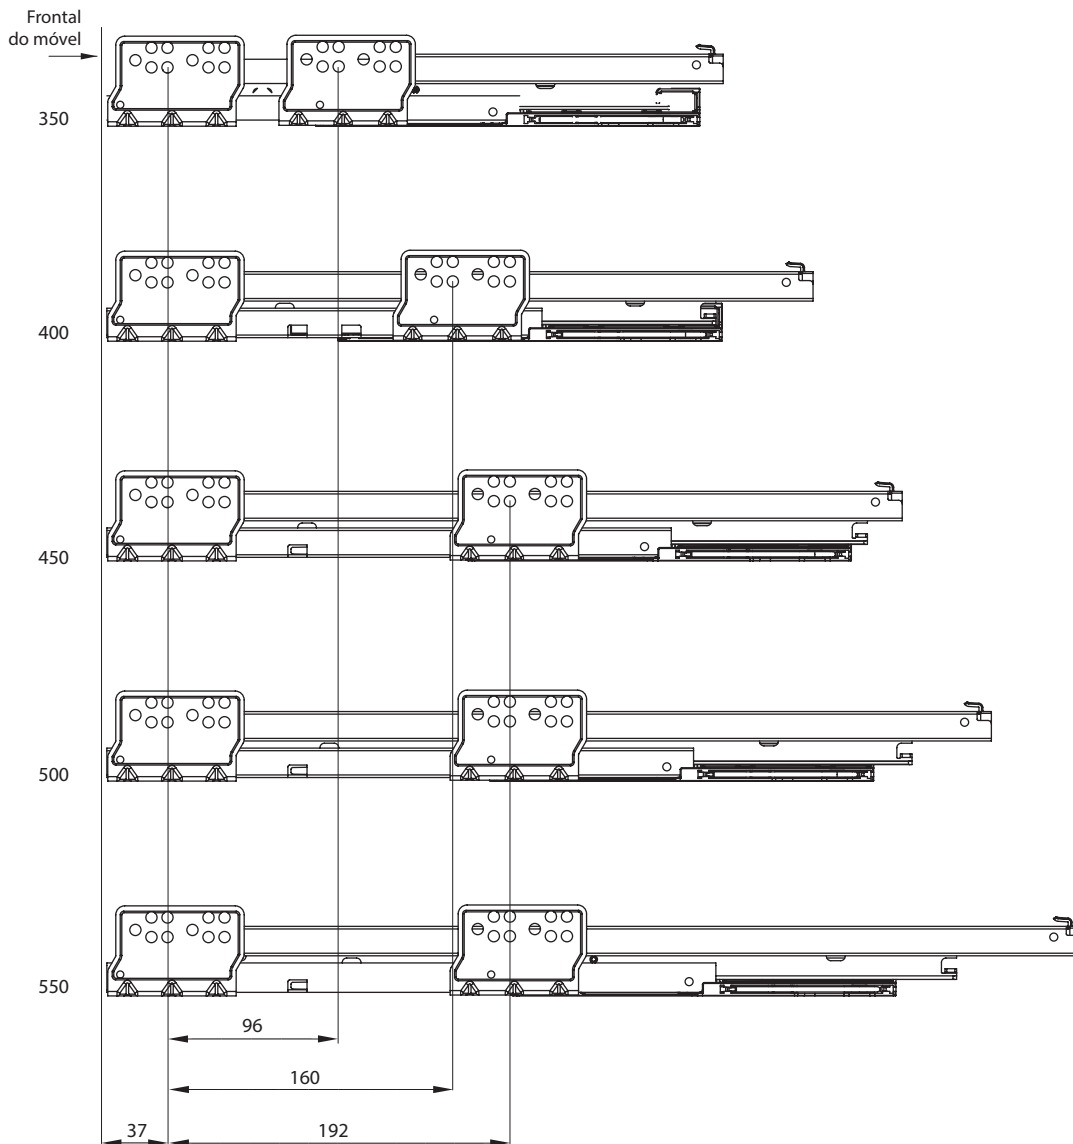

## Passo a passo

Video disponível  
no YouTube

Código	Descrição	Emb.
58XEAVF145X0000	Kit Gaveta TEN Alta Vidro Branca H 180x450 mm	1 kit
58XEAVS645X0000	Kit Gaveta TEN Alta Vidro Champanhe H 180x450 mm	1 kit
58XEAVF150X0000	Kit Gaveta TEN Alta Vidro Branca H 180x500 mm	1 kit
58XEAVS650X0000	Kit Gaveta TEN Alta Vidro Champanhe H 180x500 mm	1 kit

### Componentes:

- Corrediça (par)
- Lateral de gaveta (par)
- Tampa lateral (2x)
- Suporte para traseiro de madeira H180 (par)
- Suporte frontal (2x)
- Tubo lateral (par)
- Elevação lateral em vidro (par)
- Parafusos (30x)
- Instrução de montagem

# Gaveta Metálica TEN | Dimensões

## Dimensões das corredeiras e posição das perfurações