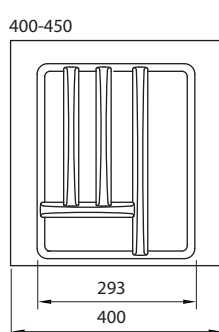

Porta-Talheres Tetric Universal em Plástico

Descrição: Porta-talheres em plástico

Material: Polipropileno

Acabamento: Branco ou champanhe

Embalagem: 25 porta-talheres por caixa

Observação: Abas plásticas que permitem o recorte do porta-talheres de acordo com a necessidade do projeto.

Código	Descrição	Embalagem
59T001F1280U000	Porta-Talheres Tetric Universal Branco 300/350 mm	25 peças
59T001S6280U000	Porta-Talheres Tetric Universal Champanhe 300/350 mm	25 peças
59T001F1400U000	Porta-Talheres Tetric Universal Branco 400/450 mm	25 peças
59T001S6400U000	Porta-Talheres Tetric Universal Champanhe 400/450 mm	25 peças
59T001F1500U000	Porta-Talheres Tetric Universal Branco 500/550 mm	25 peças
59T001S6500U000	Porta-Talheres Tetric Universal Champanhe 500/550 mm	25 peças
59T001F1550U000	Porta-Talheres Tetric Universal Branco 600 mm	25 peças
59T001S6550U000	Porta-Talheres Tetric Universal Champanhe 600 mm	25 peças

Perfil de União

Código	Descrição	Embalagem
595GNZS64460000	Perfil de União Champanhe para gavetas de 450 mm	150 peças
595GNZS65000000	Perfil de União Champanhe para gavetas de 500 mm	150 peças

*Perfil para gavetas de 450 mm = 430 mm | Perfil para gavetas de 500 mm = 480 mm