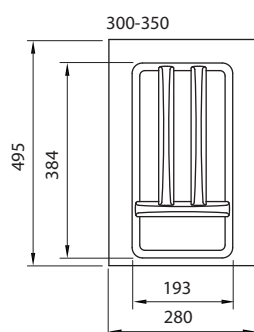

Porta-Talheres Tetric Universal em Plástico

Descrição: Porta-talheres em plástico

Material: Polipropileno

Acabamento: Branco ou champanhe

Embalagem: 25 porta-talheres por caixa

Observação: Abas plásticas que permitem o recorte do porta-talheres de acordo com a necessidade do projeto.

Código	Descrição	Embalagem
59T001F1280U000	Porta-Talheres Tetric Universal Branco 300/350 mm	25 peças
59T001S6280U000	Porta-Talheres Tetric Universal Champanhe 300/350 mm	25 peças
59T001F1400U000	Porta-Talheres Tetric Universal Branco 400/450 mm	25 peças
59T001S6400U000	Porta-Talheres Tetric Universal Champanhe 400/450 mm	25 peças
59T001F1500U000	Porta-Talheres Tetric Universal Branco 500/550 mm	25 peças
59T001S6500U000	Porta-Talheres Tetric Universal Champanhe 500/550 mm	25 peças
59T001F1550U000	Porta-Talheres Tetric Universal Branco 600 mm	25 peças
59T001S6550U000	Porta-Talheres Tetric Universal Champanhe 600 mm	25 peças

Perfil de União

Código	Descrição	Embalagem
595GNZS64460000	Perfil de União Champanhe para gavetas de 450 mm	150 peças
595GNZS65000000	Perfil de União Champanhe para gavetas de 500 mm	150 peças

*Perfil para gavetas de 450 mm = 430 mm | Perfil para gavetas de 500 mm = 480 mm