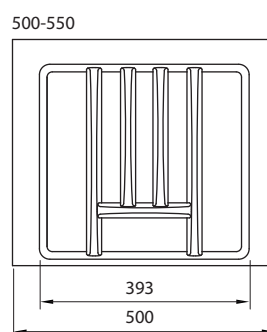

Porta-Talheres Tetric Universal em Plástico

Descrição: Porta-talheres em plástico

Material: Polipropileno

Acabamento: Branco ou champanhe

Embalagem: 25 porta-talheres por caixa

Observação: Abas plásticas que permitem o recorte do porta-talheres de acordo com a necessidade do projeto.

Código	Descrição	Embalagem
59T001F1280U000	Porta-Talheres Tetric Universal Branco 300/350 mm	25 peças
59T001S6280U000	Porta-Talheres Tetric Universal Champanhe 300/350 mm	25 peças
59T001F1400U000	Porta-Talheres Tetric Universal Branco 400/450 mm	25 peças
59T001S6400U000	Porta-Talheres Tetric Universal Champanhe 400/450 mm	25 peças
59T001F1500U000	Porta-Talheres Tetric Universal Branco 500/550 mm	25 peças
59T001S6500U000	Porta-Talheres Tetric Universal Champanhe 500/550 mm	25 peças
59T001F1550U000	Porta-Talheres Tetric Universal Branco 600 mm	25 peças
59T001S6550U000	Porta-Talheres Tetric Universal Champanhe 600 mm	25 peças

Perfil de União

Código	Descrição	Embalagem
595GNZS64460000	Perfil de União Champanhe para gavetas de 450 mm	150 peças
595GNZS65000000	Perfil de União Champanhe para gavetas de 500 mm	150 peças

*Perfil para gavetas de 450 mm = 430 mm | Perfil para gavetas de 500 mm = 480 mm