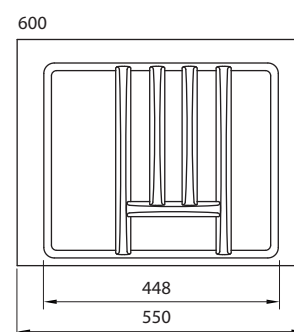

Porta-Talheres Tetric Universal em Plástico

Descrição: Porta-talheres em plástico

Material: Polipropileno

Acabamento: Branco ou champanhe

Embalagem: 25 porta-talheres por caixa

Observação: Abas plásticas que permitem o recorte do porta-talheres de acordo com a necessidade do projeto.

Código	Descrição	Embalagem
59T001F1280U000	Porta-Talheres Tetric Universal Branco 300/350 mm	25 peças
59T001S6280U000	Porta-Talheres Tetric Universal Champanhe 300/350 mm	25 peças
59T001F1400U000	Porta-Talheres Tetric Universal Branco 400/450 mm	25 peças
59T001S6400U000	Porta-Talheres Tetric Universal Champanhe 400/450 mm	25 peças
59T001F1500U000	Porta-Talheres Tetric Universal Branco 500/550 mm	25 peças
59T001S6500U000	Porta-Talheres Tetric Universal Champanhe 500/550 mm	25 peças
59T001F1550U000	Porta-Talheres Tetric Universal Branco 600 mm	25 peças
59T001S6550U000	Porta-Talheres Tetric Universal Champanhe 600 mm	25 peças

Perfil de União

Código	Descrição	Embalagem
595GNZS64460000	Perfil de União Champanhe para gavetas de 450 mm	150 peças
595GNZS65000000	Perfil de União Champanhe para gavetas de 500 mm	150 peças

*Perfil para gavetas de 450 mm = 430 mm | Perfil para gavetas de 500 mm = 480 mm